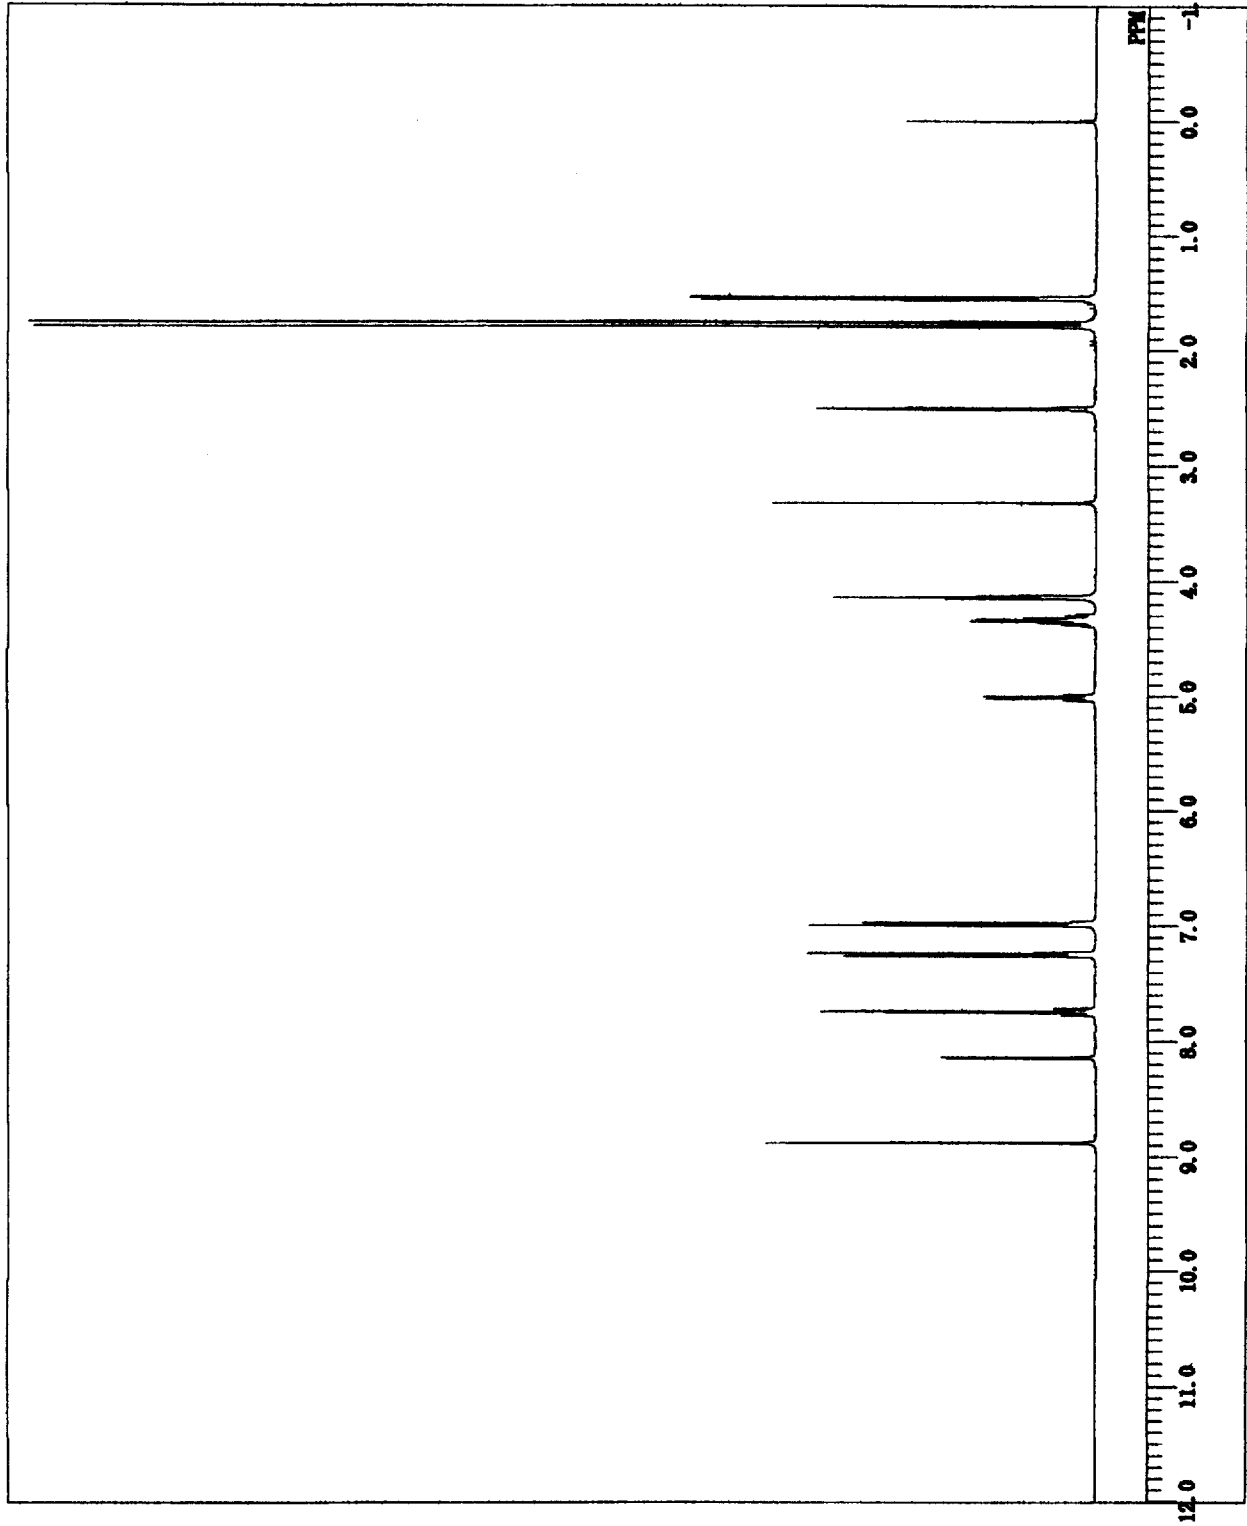

OSNUC 1H
 EXMD proton.jpg
 OBPRQ 399.78 MHz
 OSSEY 4.19 kHz
 OBFTN 7.29 Hz
 POINT 13107
 FREQU 6002.40 Hz
 SCANS 8
 ACQTM 2.1837 sec
 PD 5.0000 sec
 PVI 4.95 usec
 OSNUC 1H
 CTEMP 24.7 C
 SLVNT DMSO
 EXORF 0.00 ppm
 RF 0.72 Hz
 RGAIN 42