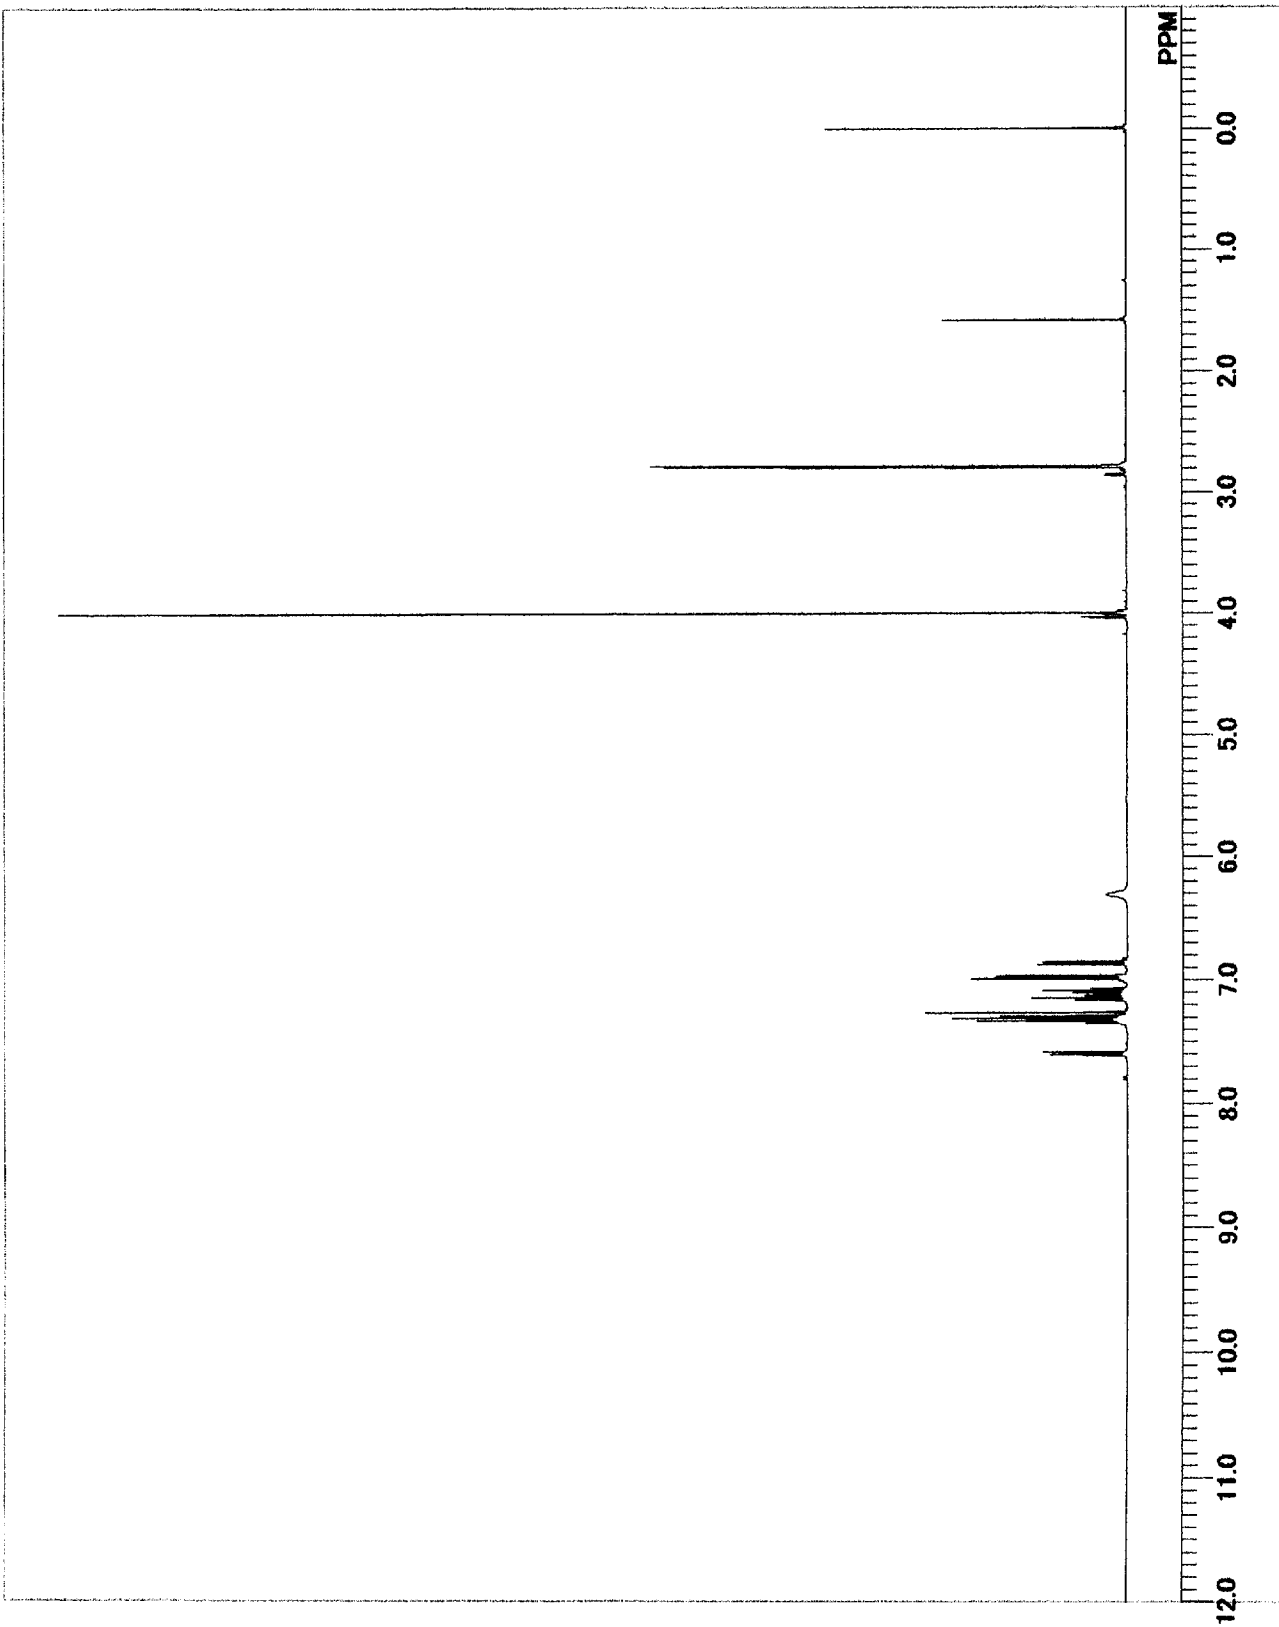

1H
 NON
 399.65 MHz
 124.00 KHz
 10500.00 Hz
 16384
 7992.01 Hz
 8
 2.0500 sec
 4.9500 sec
 6.50 usec
 1H
 25.7 c
 CDCL3
 0.00 ppm
 0.12 Hz
 20

OBNUC
 EXMOD
 OBFRQ
 OBSET
 OBFIN
 POINT
 FREQU
 SCANS
 ACQTM
 PD
 PW1
 IRNUC
 CTEMP
 SLVNT
 EXREF
 BF
 RGAIN

品名
(Z)-メトロストロビン