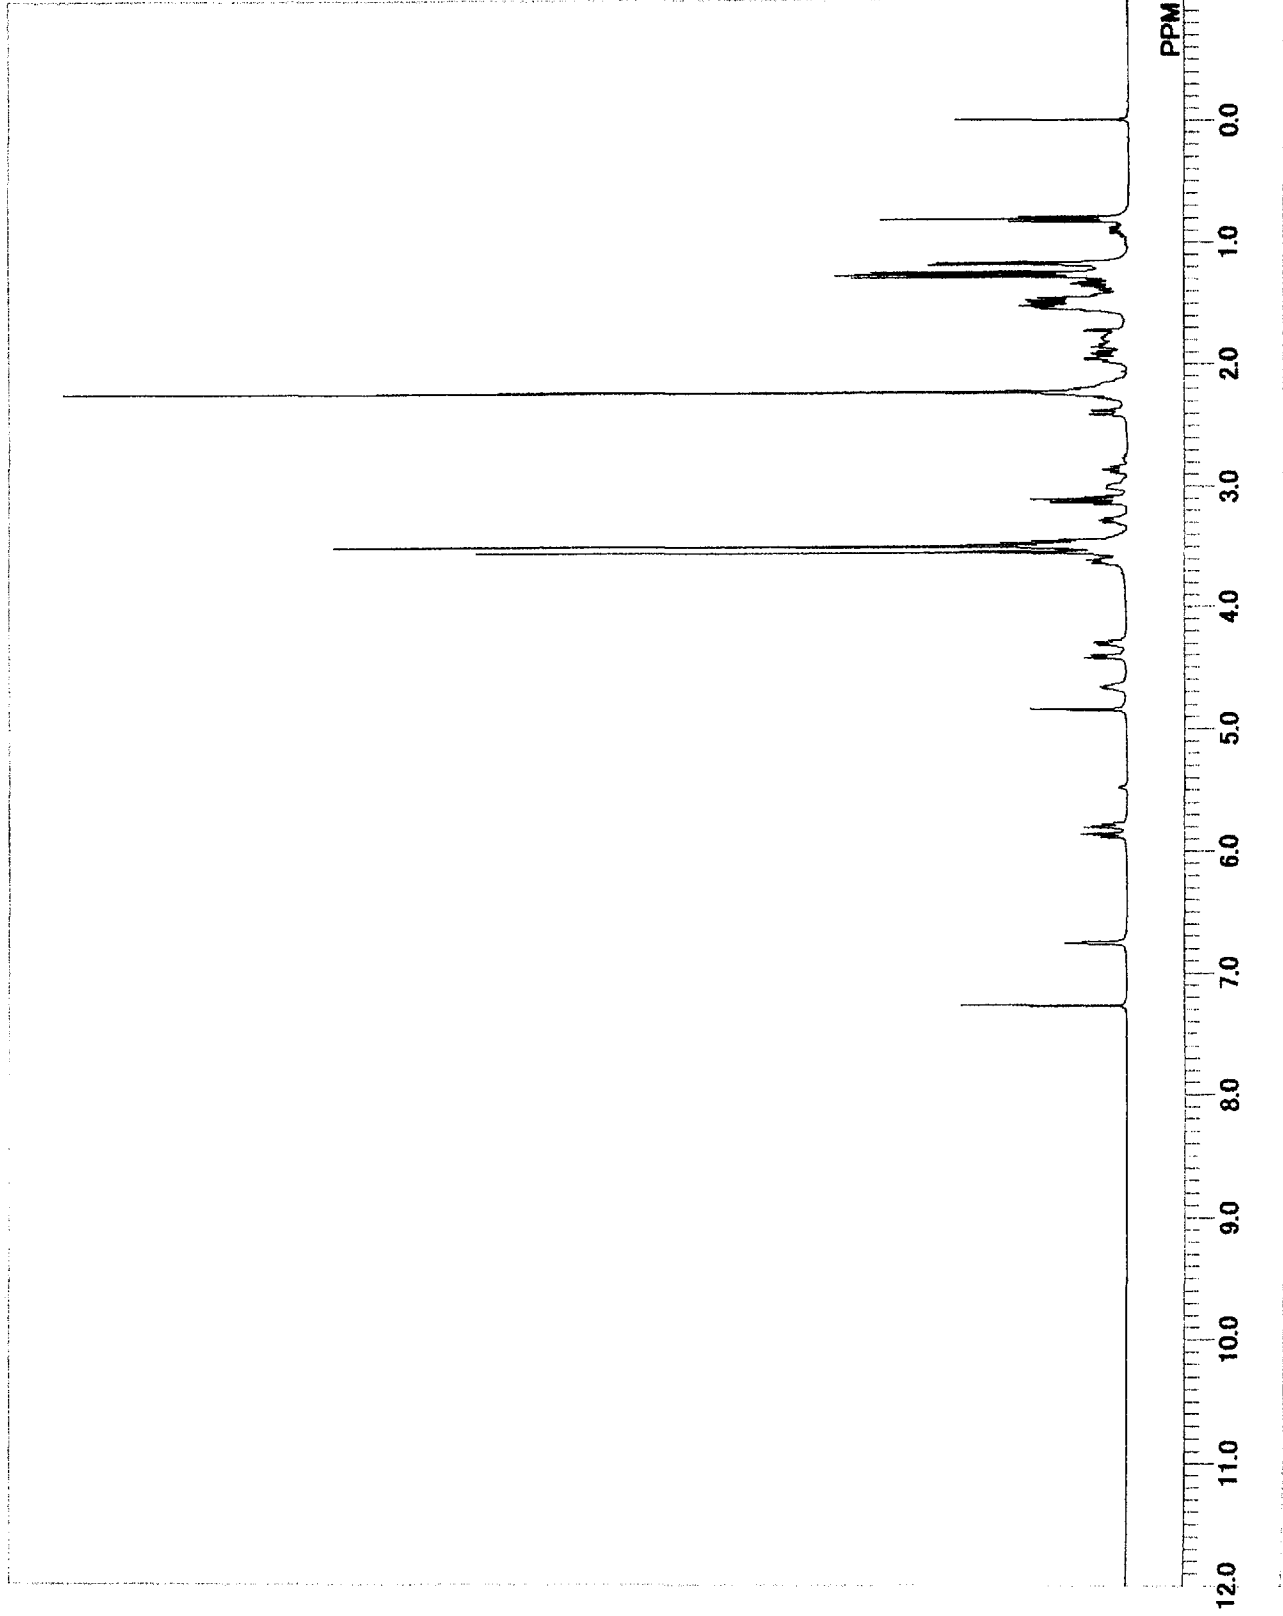

1H
 NON
 399.65 MHz
 124.00 KHz
 10500.00 Hz
 32768
 7992.01 Hz
 8
 4.1001 sec
 2.9000 sec
 6.50 usec
 1H
 25.7 c
 CDCL3
 0.00 ppm
 0.12 Hz
 14

OBNUC
 EXMOD
 OBFRQ
 OBSET
 OBFIN
 POINT
 FREQU
 SCANS
 ACQTM
 PD
 PW1
 IRNUC
 CTEMP
 SLVNT
 EXREF
 BF
 RGAIN

品名
スピロサド