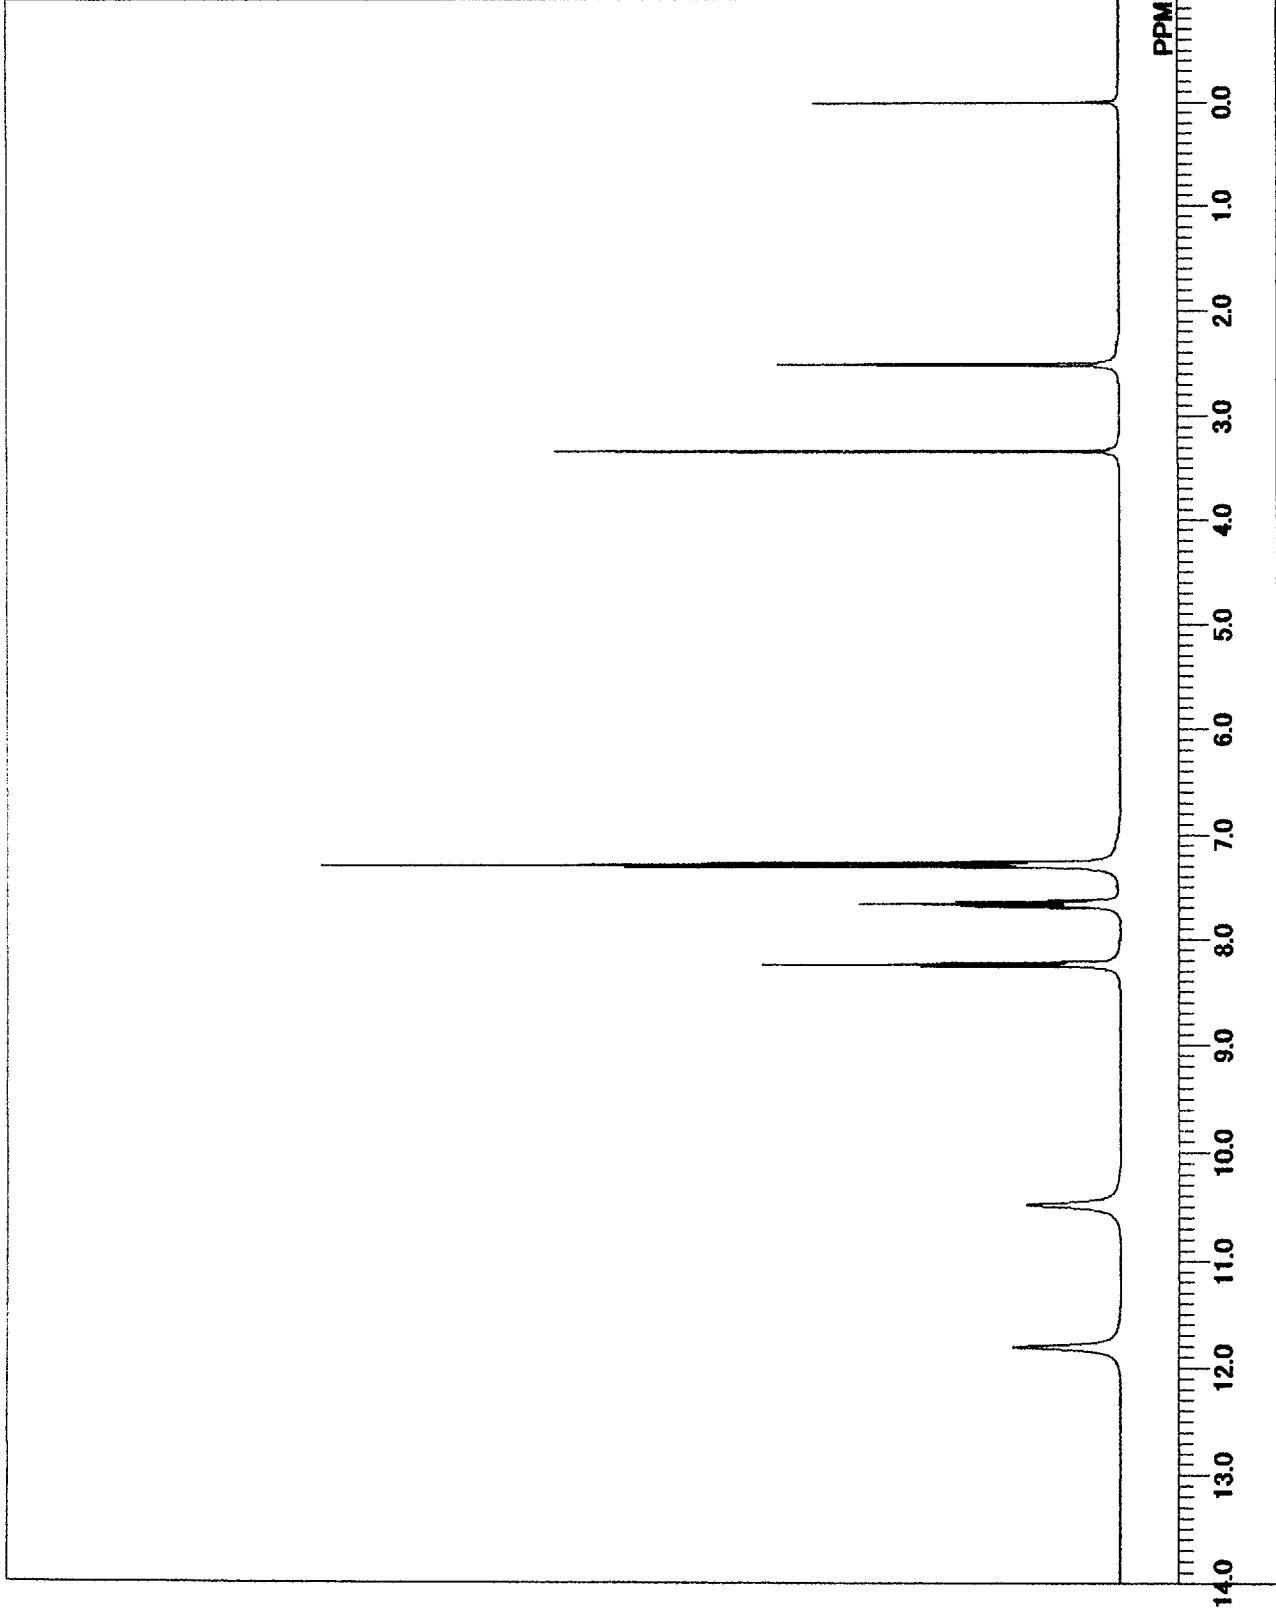

OBNUC 1H
EXMOD NON
OBFRQ 399.65 MHz
OBSET 124.00 KHz
OBFIN 10500.00 Hz
POINT 16384
FREQU 7992.01 Hz
SCANS 8
ACQTM 2.0500 sec
PD 4.9500 sec
PW1 6.50 usec
IRNUC 1H
CTEMP 23.8 c
SLVNT DMSO
EXREF 0.00 ppm
BF 0.12 Hz
RGAIN 20

品名
テフルベンズロン