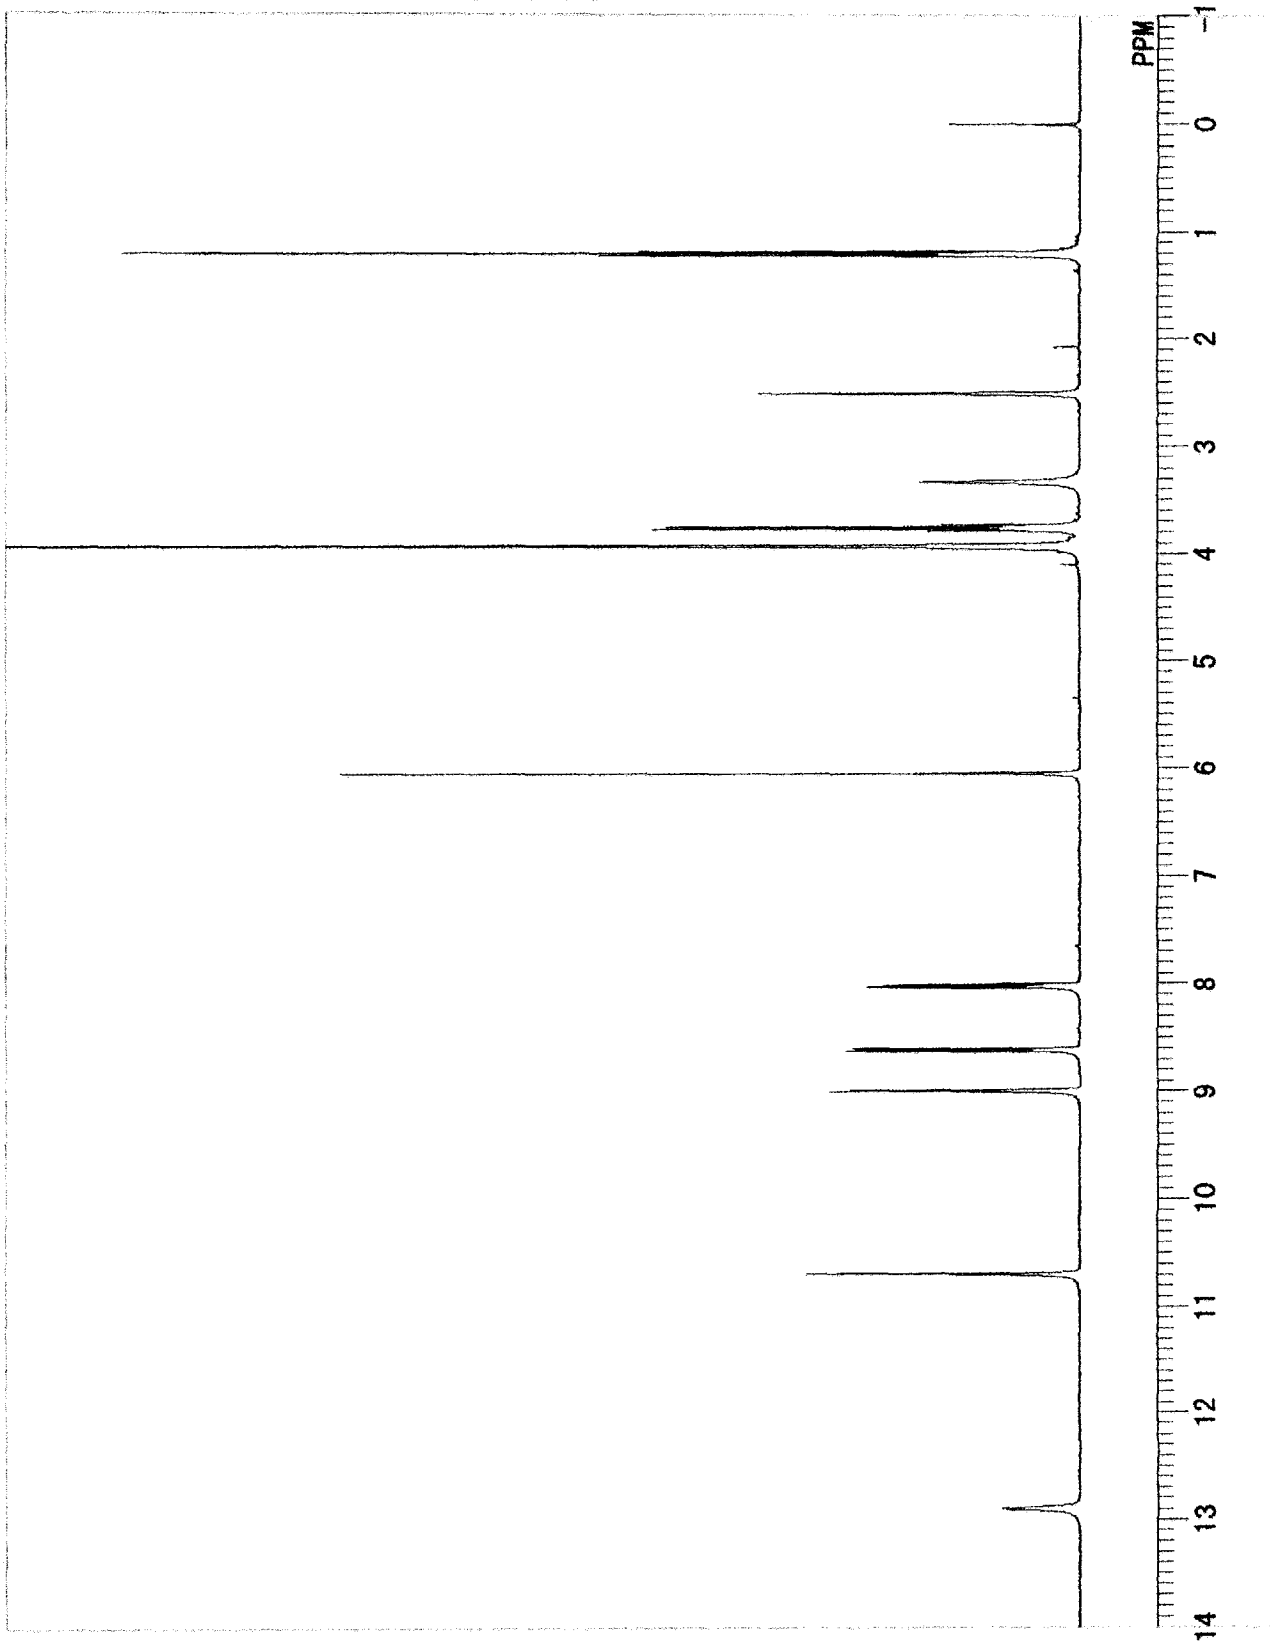

OBNUC 1H  
 EXMOD NON  
 OBFRQ 399.65 MHz  
 OBSET 124.00 KHz  
 OBF IN 10500.0 Hz  
 POINT 32768  
 FREQU 8000.0 Hz  
 SCANS 8  
 ACQTM 4.096 sec  
 PD 2.904 sec  
 PW1 6.2 us  
 IRNUC 1H  
 CTEMP 25.3 c  
 SLVNT DMSO  
 EXREF 0.00 ppm  
 BF 0.24 Hz  
 RGAIN 14

品名
リムスルホン