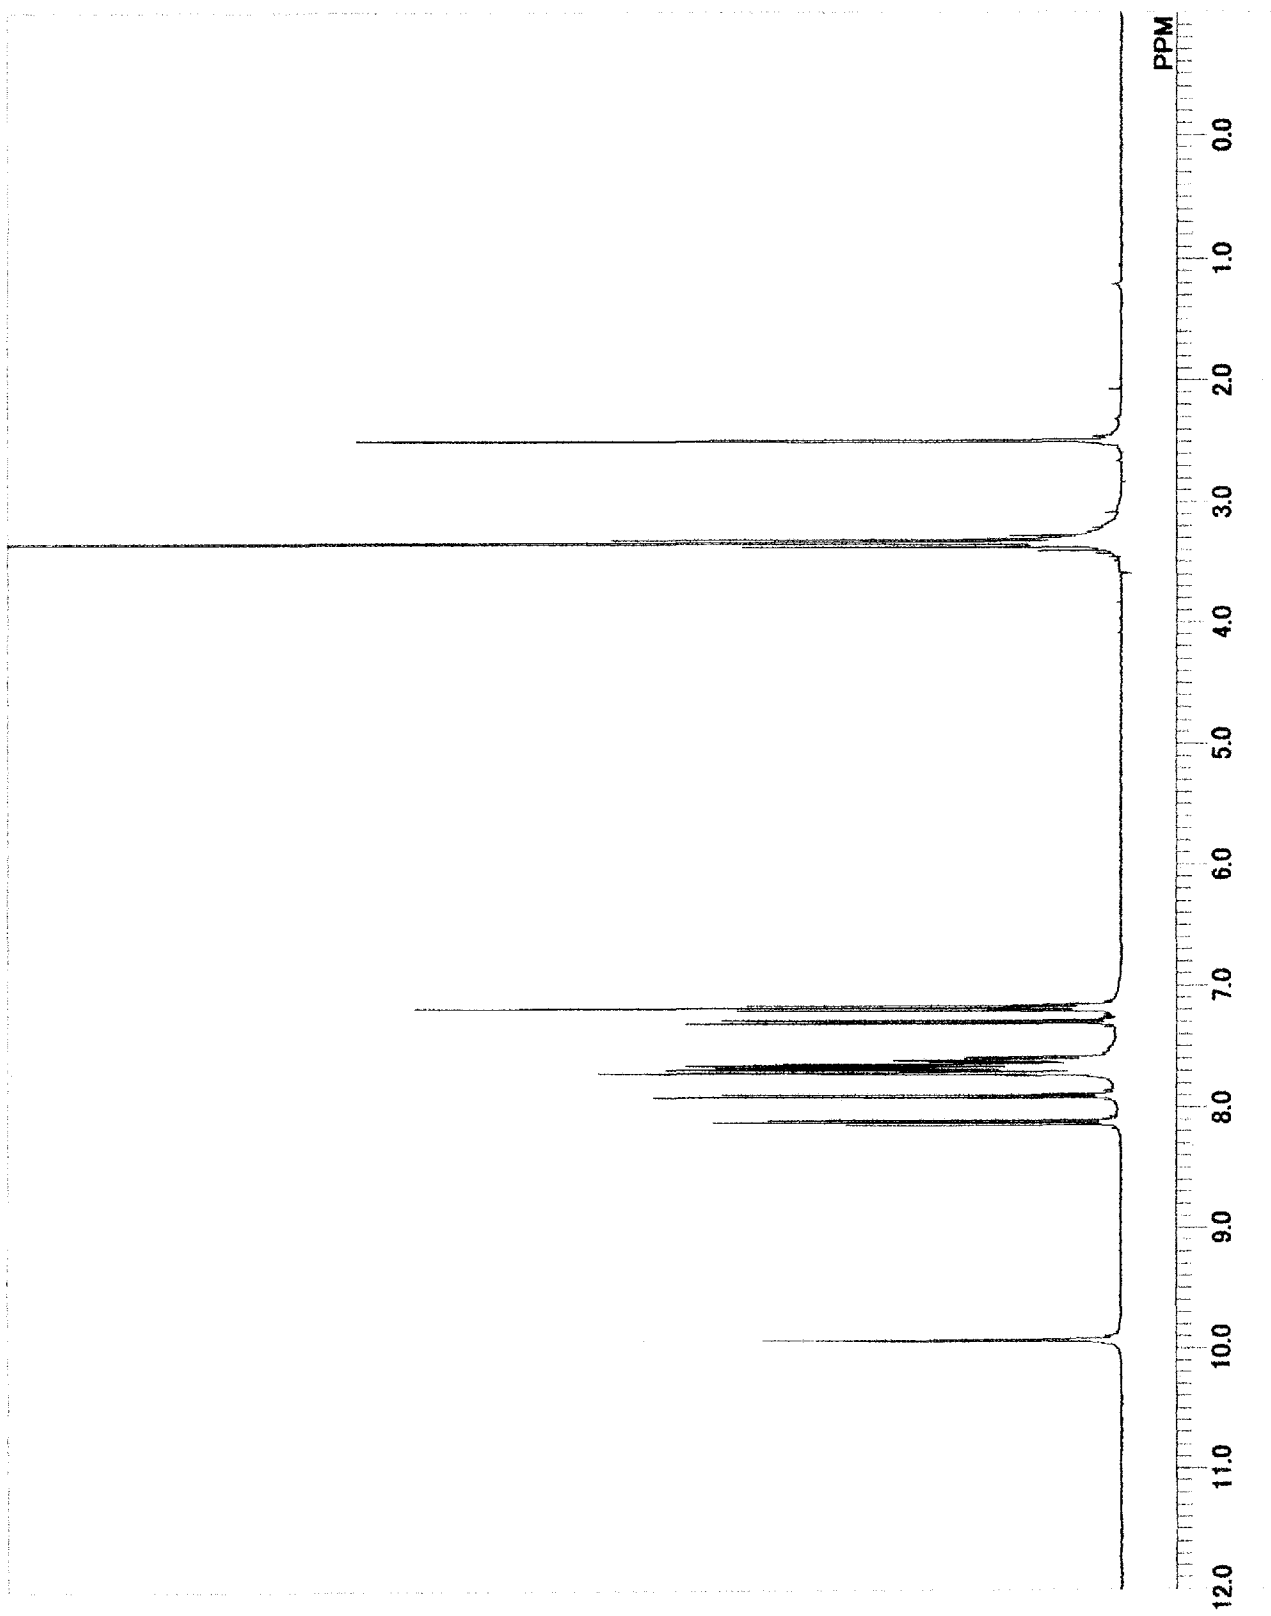

OBNUC 1H
EXMOD NON
OBFRQ 399.65 MHz
OBSET 124.00 KHz
OBFIN 10500.00 Hz
POINT 16384
FREQU 7992.01 Hz
SCANS 8
ACQTM 2.0500 sec
PD 4.9500 sec
PW1 6.50 usec
IRNUC 1H
CTEMP 25.7 c
SLVNT DMSO
EXREF 2.49 ppm
BF 0.12 Hz
RGAIN 16