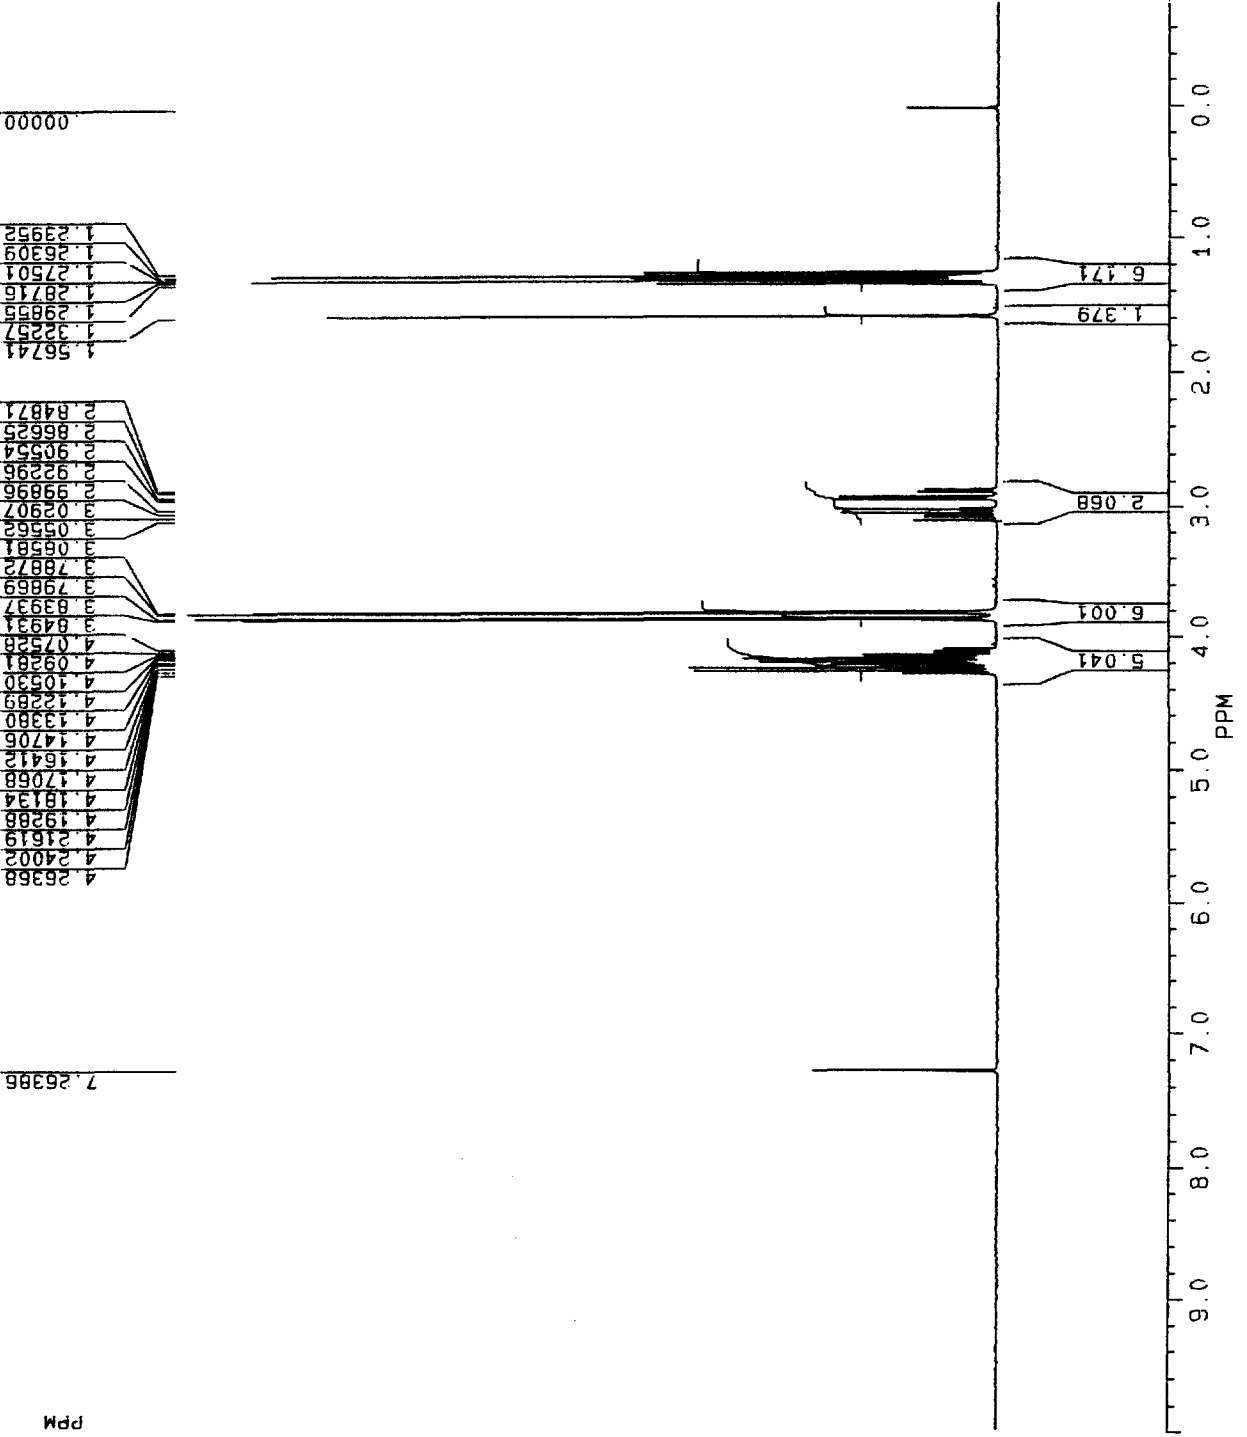

品名  
マラソン

SF 300.133  
 SY 299.0  
 O1 5160.000  
 SI 32768  
 TD 32768  
 SW 6024.096  
 HZ/FT 368  
 PW 6.0  
 RD 500  
 AG 2.720  
 RG 32  
 NS 16  
 TE 298  
 FW 7600  
 O2 0.0  
 DP 63L P0  
 LB 200  
 GB 0.0  
 CX 22.00  
 CY 12.00  
 F1 10.0000P  
 F2 - 799P  
 HZ/CM 147.323  
 PPM/CM 491  
 SP 3366.82