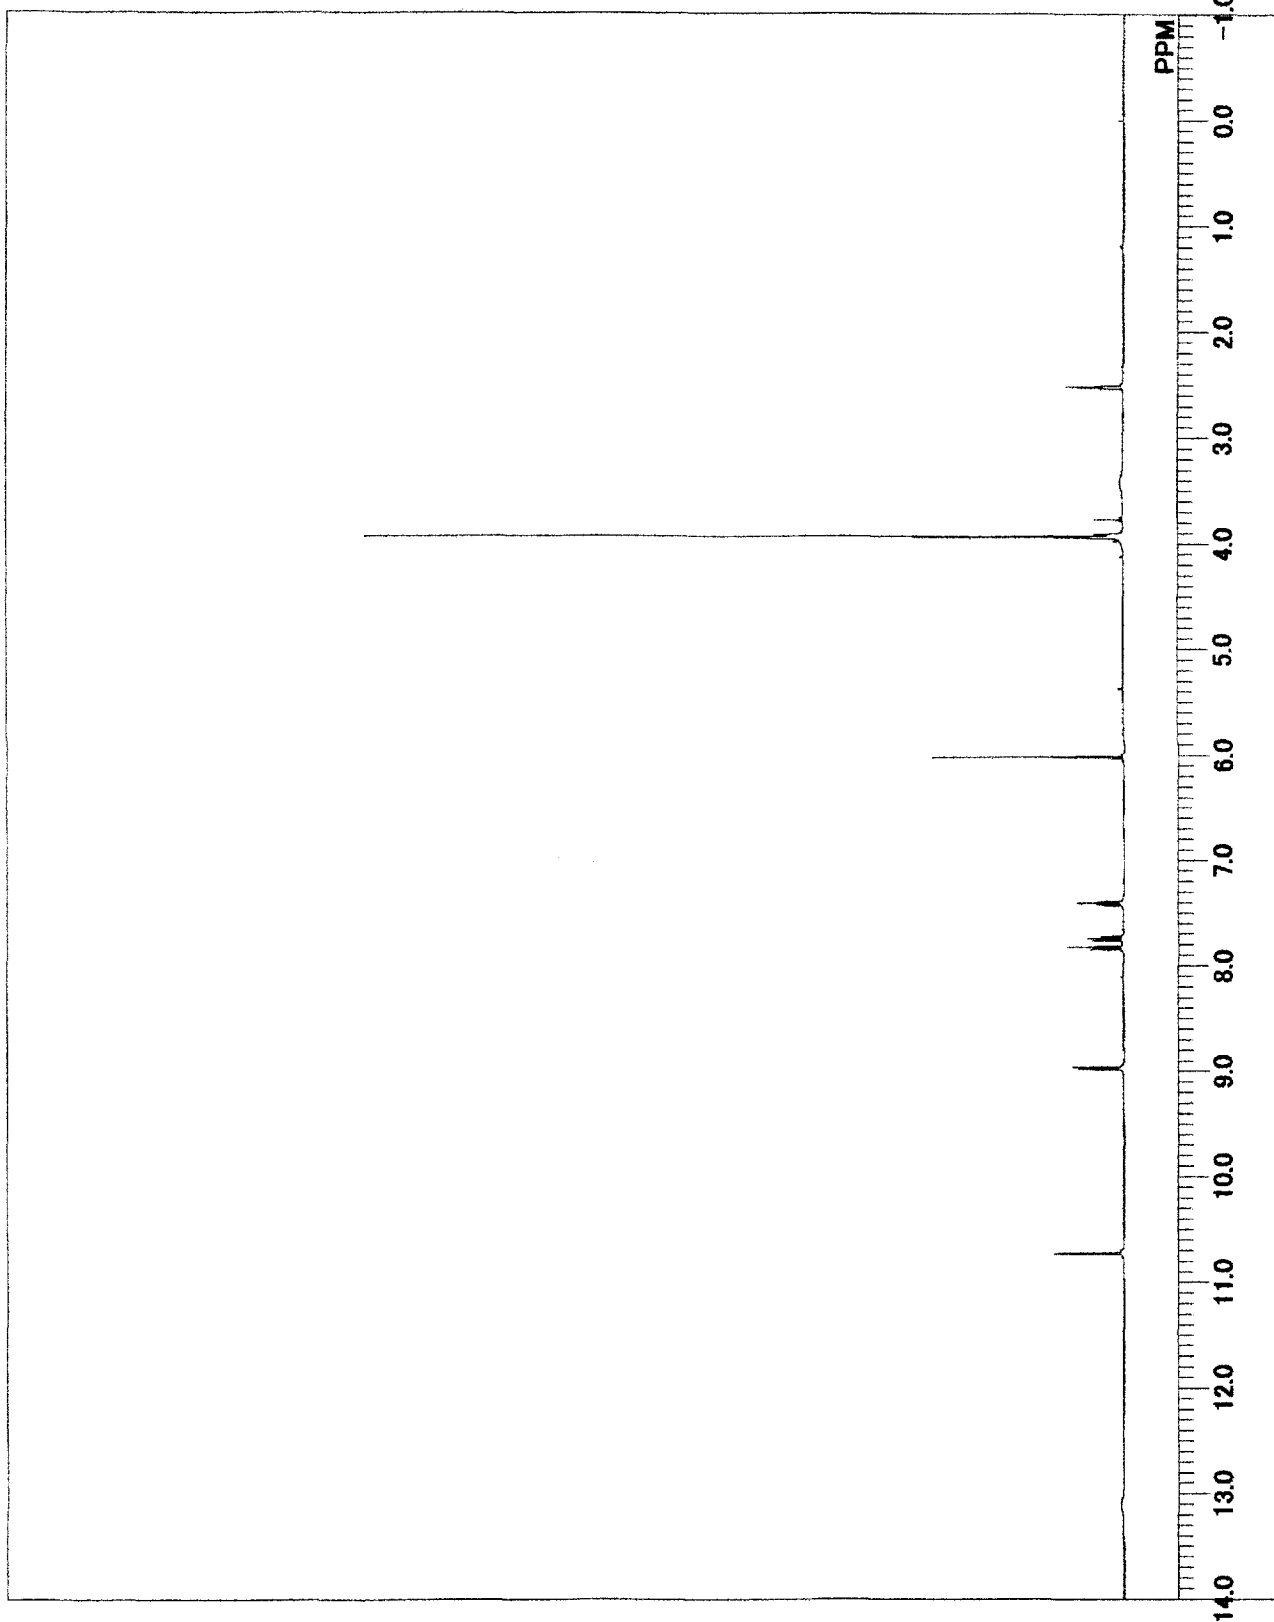

OBNUC  
EXMOD  
OBFRQ  
OBSET  
OBFIN  
POINT  
FREQU  
SCANS  
ACQTM  
PD  
PW1  
IRNUC  
CTEMP  
SLVNT  
EXREF  
BF  
RGAIN

1H  
NON  
399.65 MHz  
124.00 KHz  
10500.00 Hz  
32768  
7992.01 Hz  
8  
4.1001 sec  
4.9500 sec  
6.70 usec  
1H  
21.3 c  
DMSO  
0.00 ppm  
0.12 Hz  
16

品名
イマゾスルフロソ