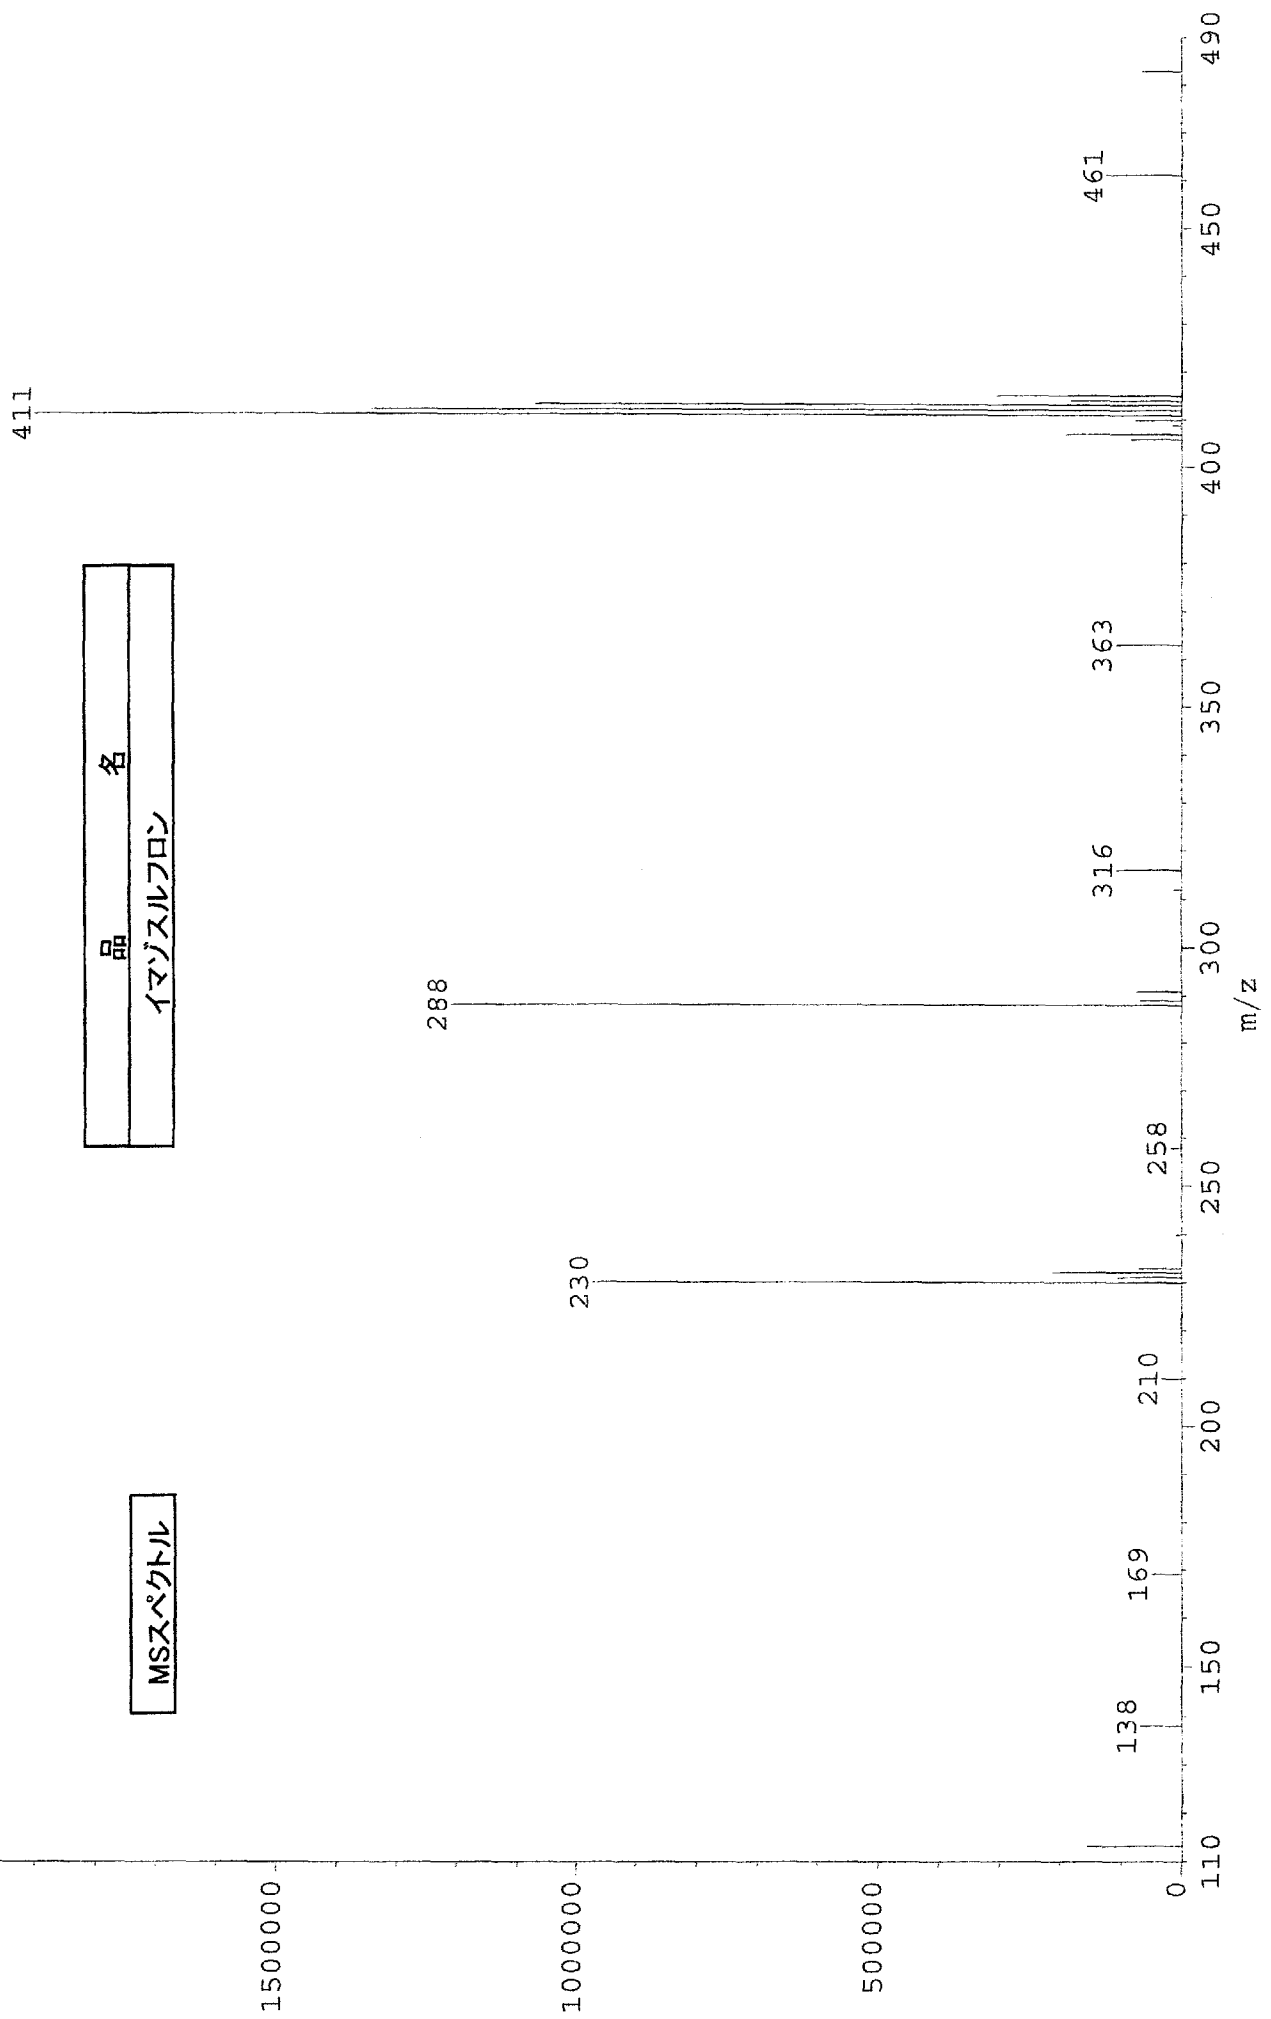

Intensity  
2000000

品名
イマズスルフロム

MSスペクトル