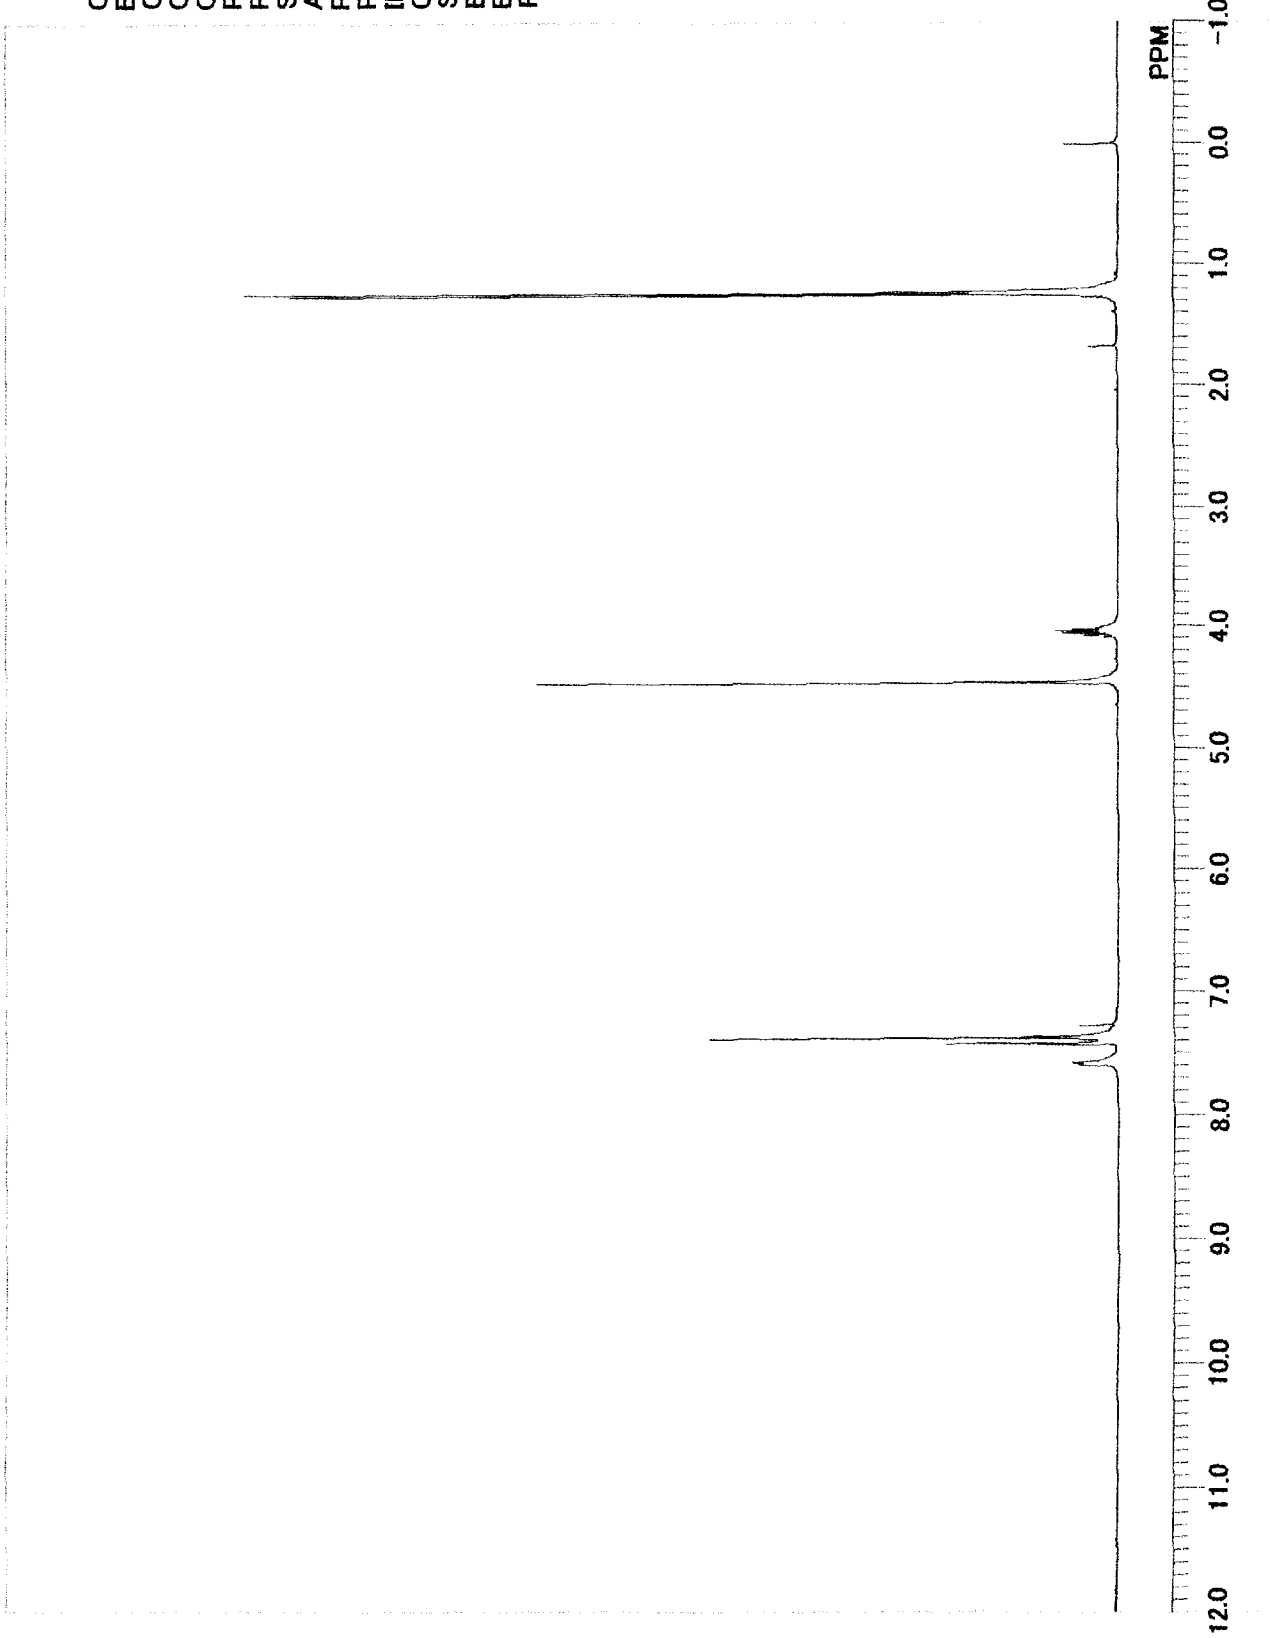

OBNUC 1H
 EXMOD NON
 OBFRQ 399.65 MHz
 OBSET 124.00 KHz
 OBFIN 10500.00 Hz
 POINT 32768
 FREQU 7992.01 Hz
 SCANS 8
 ACQTM 4.1001 sec
 PD 4.9500 sec
 PW1 6.70 usec
 IRNUC 1H
 CTEMP 24.3 c
 SLVNT CDCL3
 EXREF 0.00 ppm
 BF 0.12 Hz
 RGAIN 15