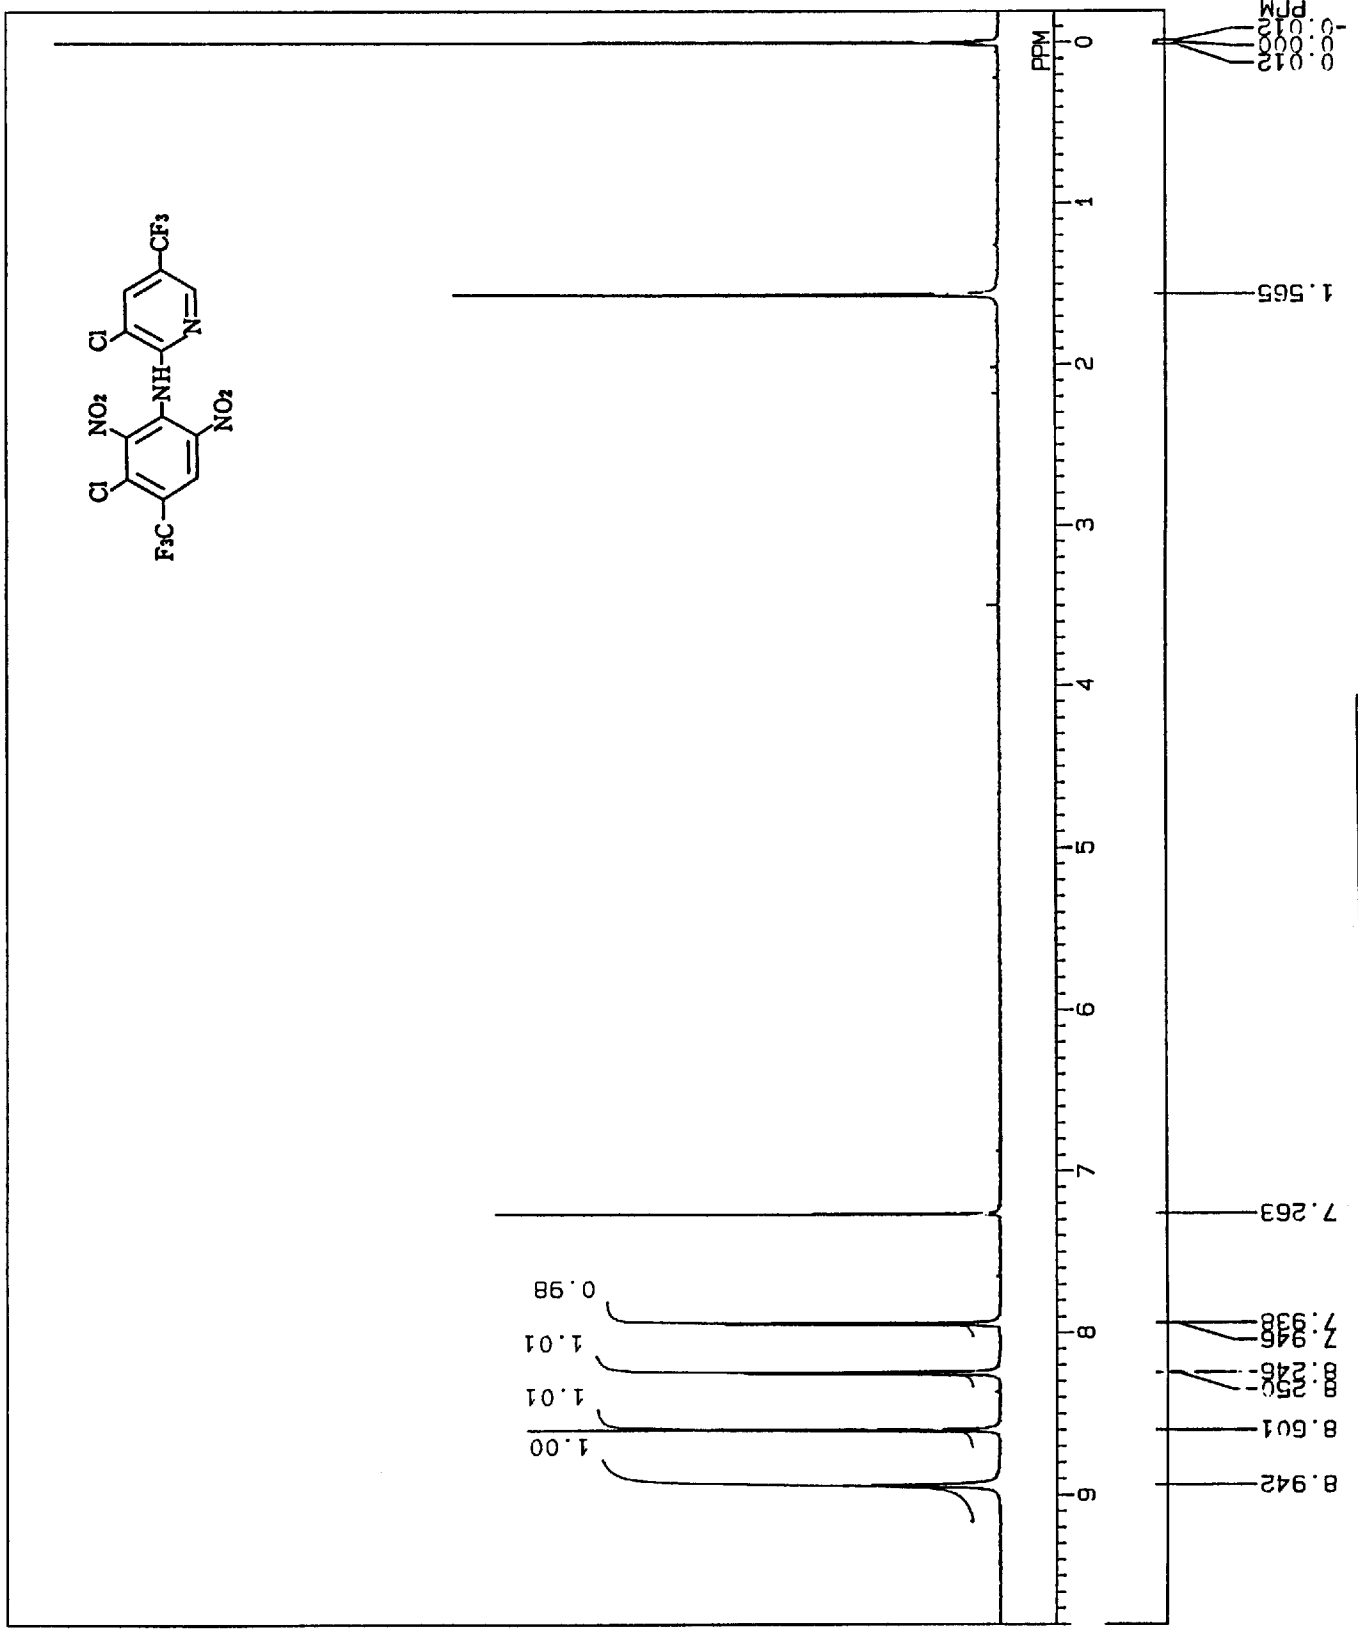

QBNUC 1H
 OBFIN 5400.0 Hz
 POINT 32768
 FREQU 6002.4 Hz
 SCANS 8
 ACQTM 2.730 sec
 PD 5.000 sec
 PW1 4.5 us
 IRFIN 5400.0 Hz
 IRATN 0
 IRRPW 50 us
 TEMP. 27.0 c
 SLYNT CDCL3
 EXREF 0.00 ppm
 BF 0.20 Hz
 RGAIN 24
 XE 2700.0000 Hz
 X3 -200.0000 Hz