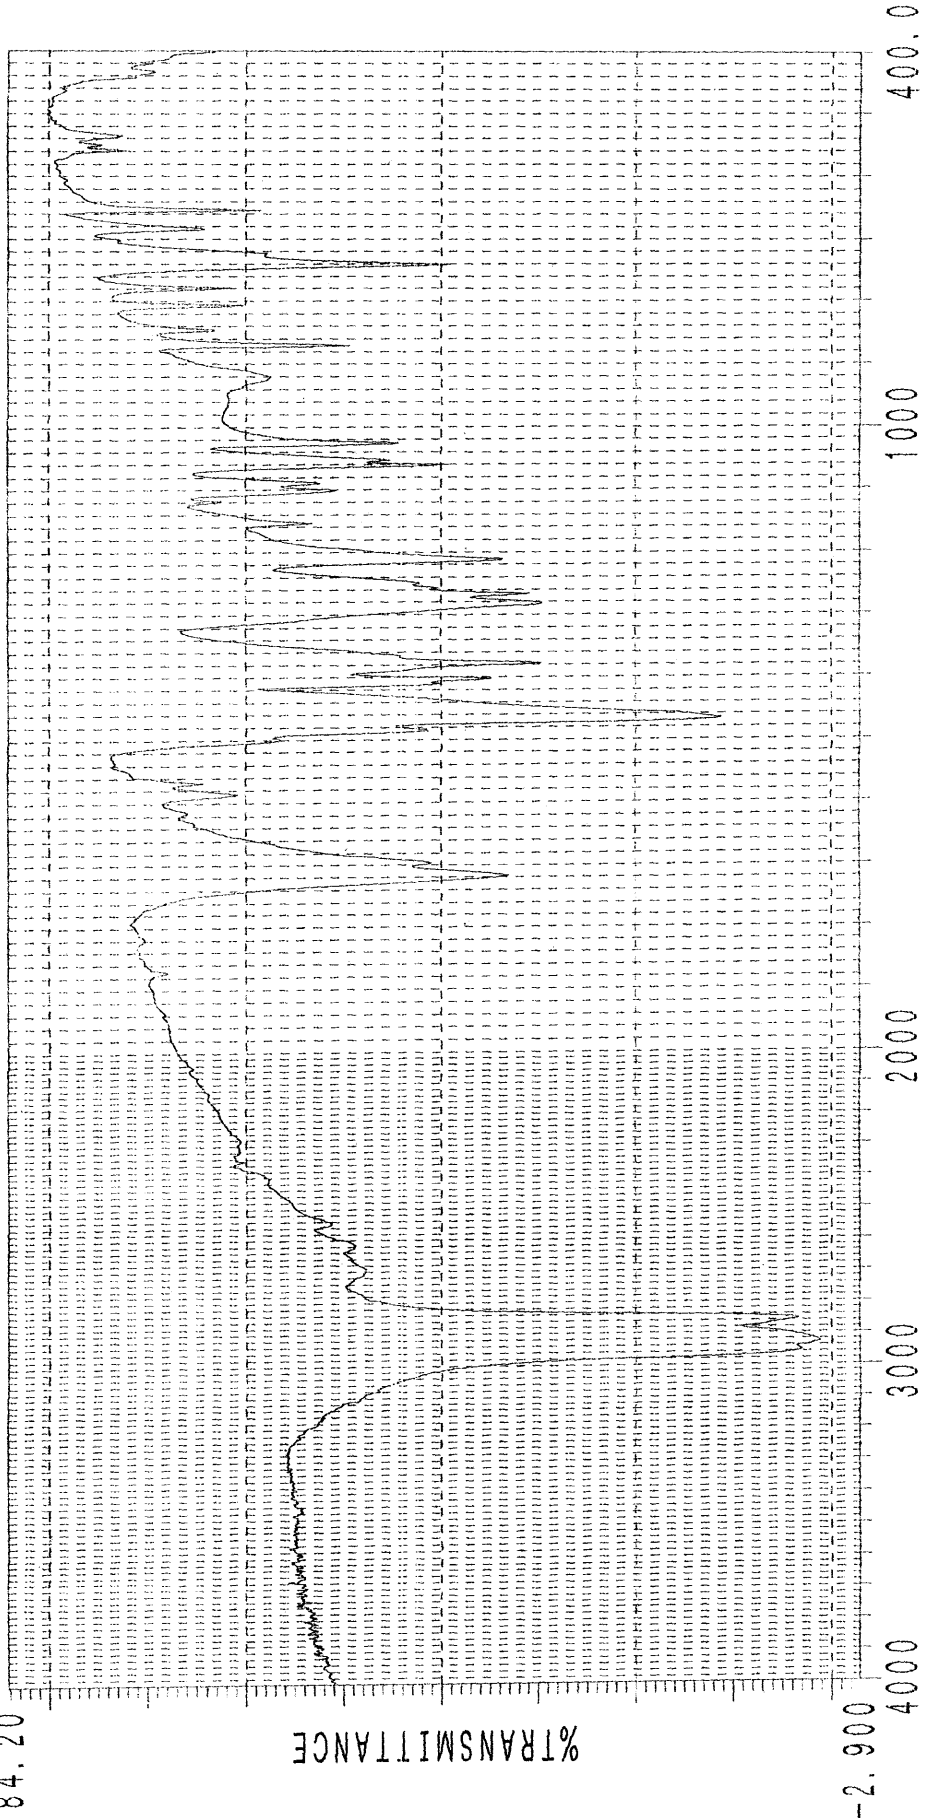

84.20

品名	測定方法
2,4-DB	ペースト法