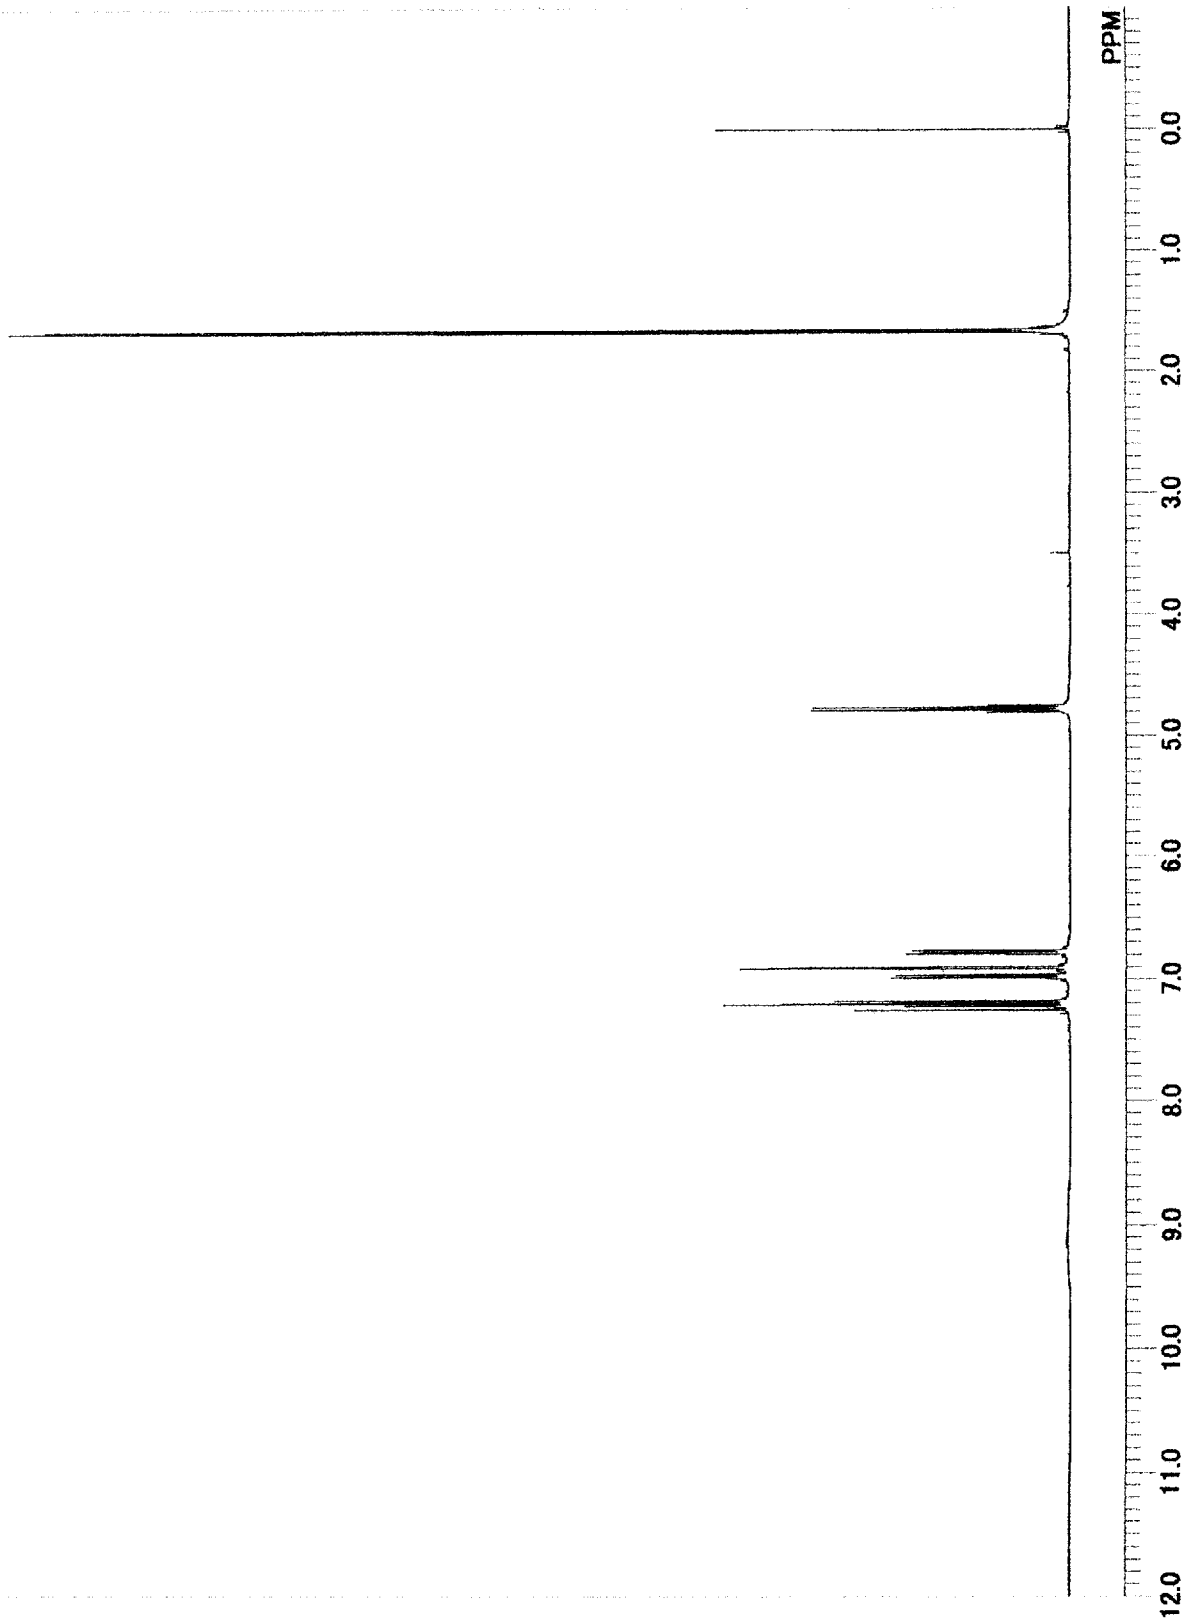

OBNUC
EXMOD
OBFRQ
OBSET
OBFIN
POINT
FREQU
SCANS
ACQTM
PD
PW1
IRNUC
CTEMP
SLVNT
EXREF
BF
RGAIN

1H
NON
399.65 MHz
124.00 KHz
10500.00 Hz
16384
7992.01 Hz
8
2.0500 sec
4.9500 sec
6.50 usec
1H
26.1 c
CDCL3
0.00 ppm
0.12 Hz
19

品名
クロフロップ