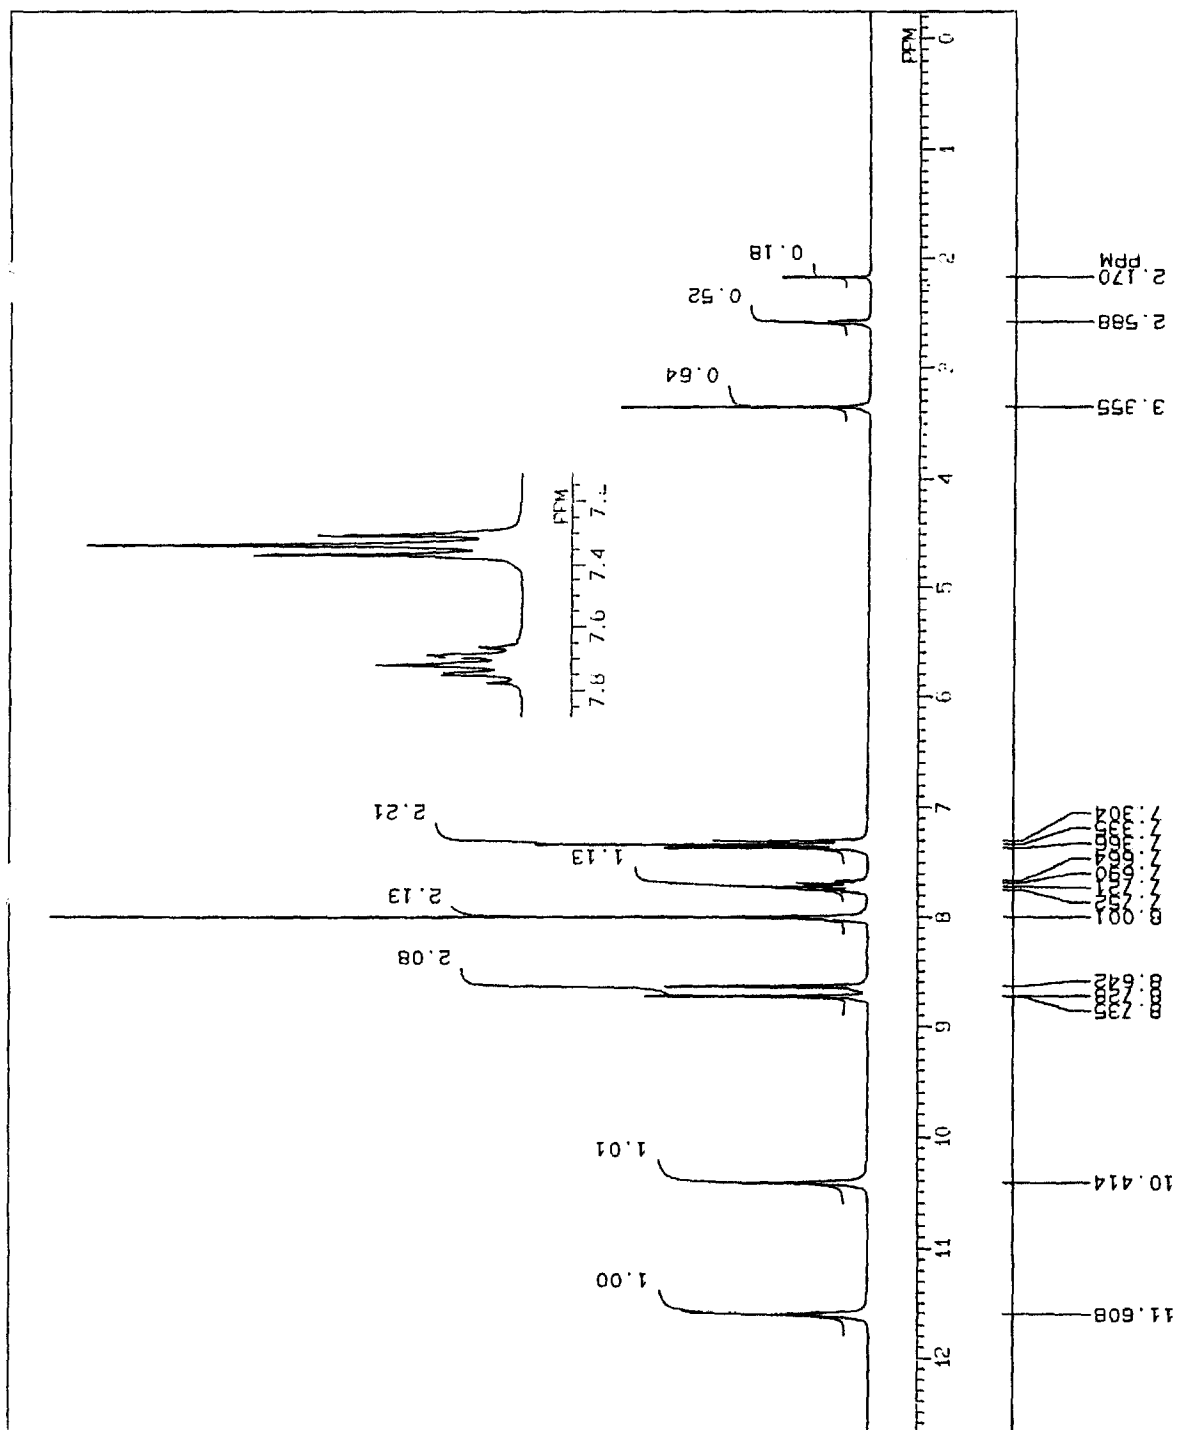

OBNUC 1H
 OBFIN 5400.0 Hz
 POINT 32758
 FREQU 8103.7 Hz
 SCANS 16
 ACQTM 2.022 sec
 PD 2.978 sec
 PW1 4.1 us
 IRFIN 5400.0 Hz
 IRATN 15
 IRRPW 60 us
 TEMP. 40.0 C
 SLVNT DMSO
 EXREF 2.49 ppm
 BF 0.10 Hz
 RGAIN 17
 XE 3500.0000 Hz
 XS -650.0000 Hz

品名
クロロホルムアズロン