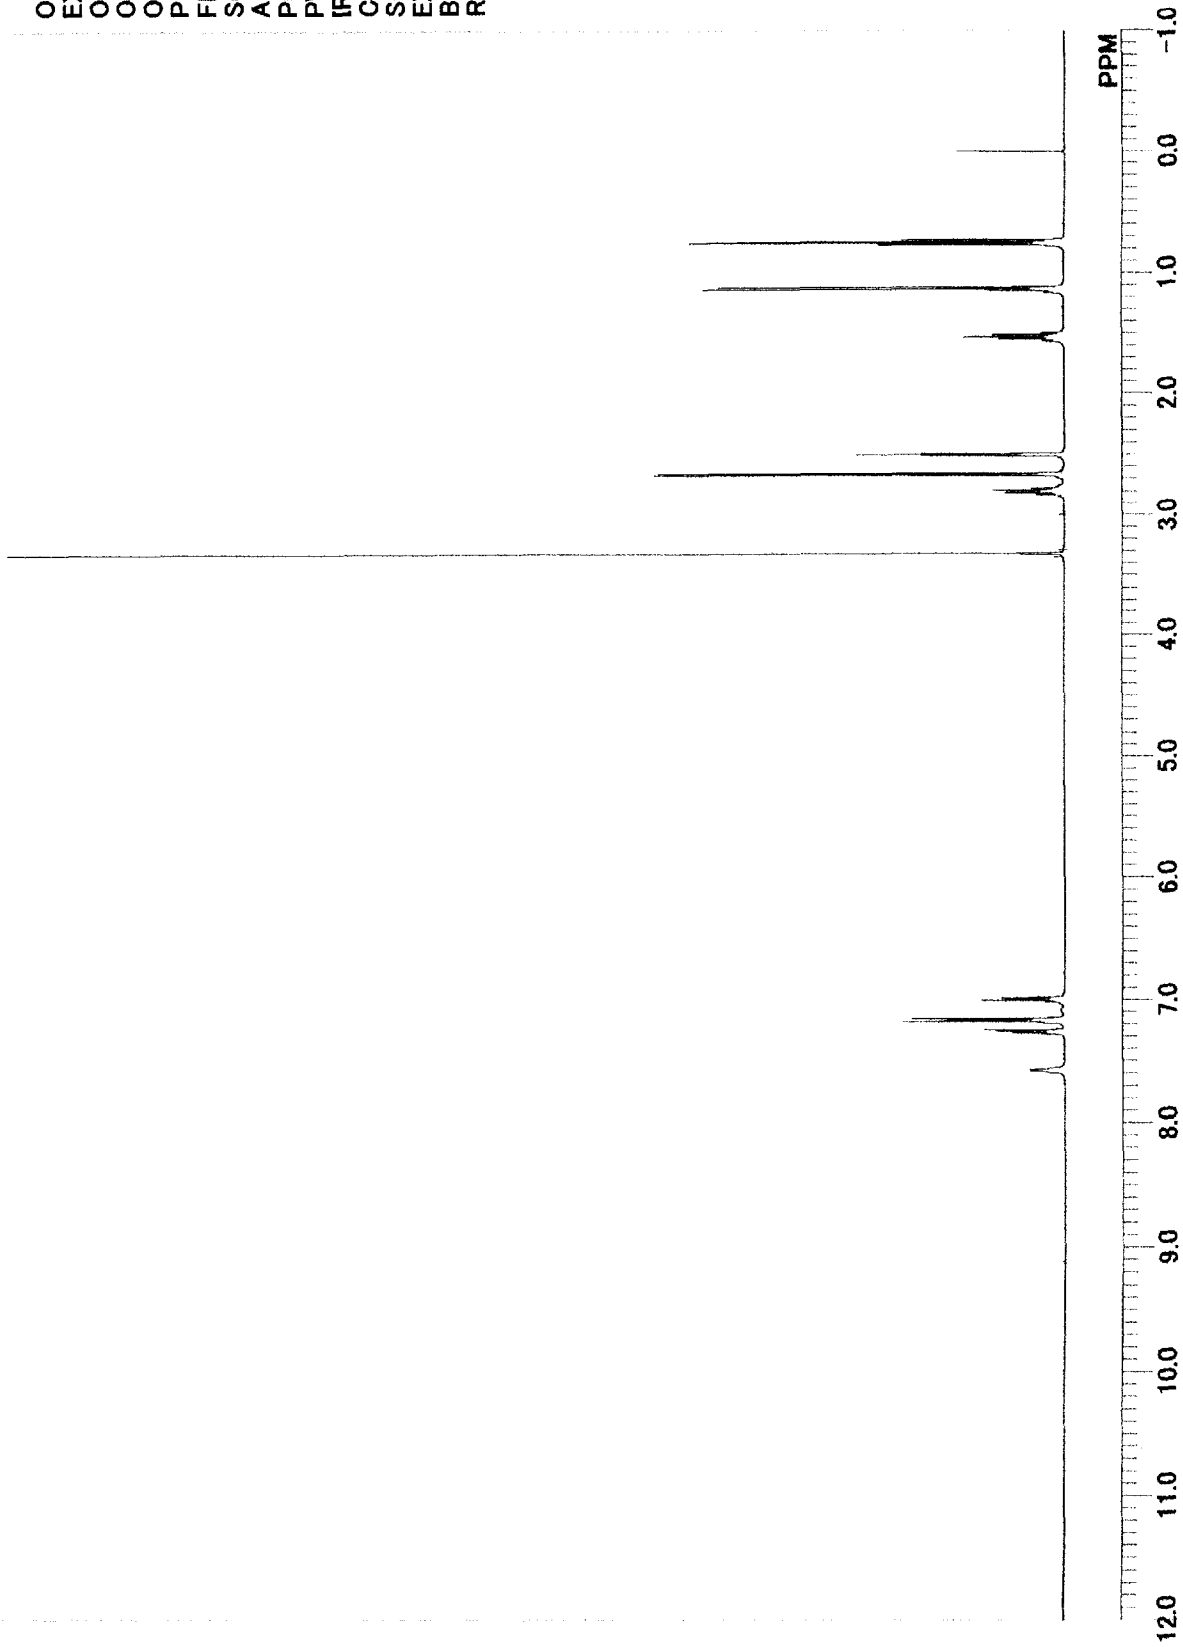

1H  
 NON  
 399.65 MHz  
 124.00 KHz  
 10500.00 Hz  
 32768  
 7992.01 Hz  
 8  
 4.1001 sec  
 4.9500 sec  
 6.70 usec  
 1H  
 25.7 c  
 DMSO  
 0.00 ppm  
 0.12 Hz  
 17  
 OBNUC  
 EXMOD  
 OBFRQ  
 OBSET  
 OBFIN  
 POINT  
 FREQU  
 SCANS  
 ACQTM  
 PD  
 PW1  
 IRNUC  
 CTEMP  
 SLVNT  
 EXREF  
 BF  
 RGAIN