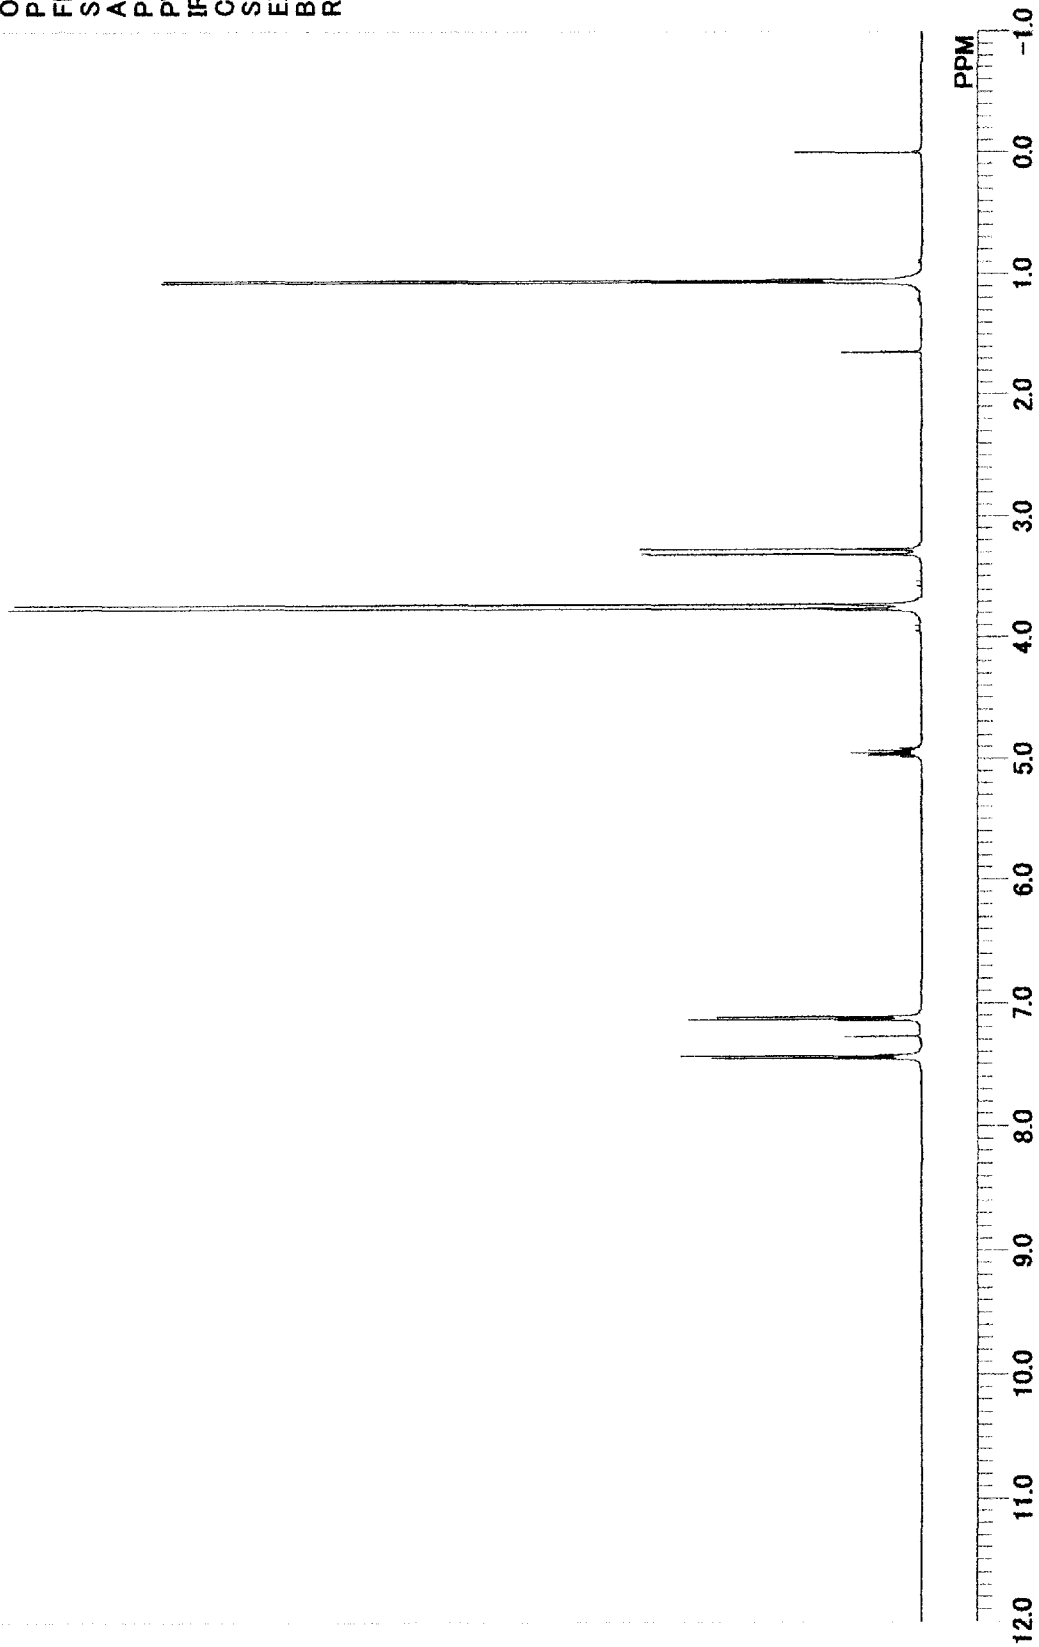

OBNUC 1H  
EXMOD NON  
OBFRQ 399.65 MHz  
OBSET 124.00 KHz  
OBFIN 10500.00 Hz  
POINT 32768  
FREQU 7992.01 Hz  
SCANS 8  
ACQTM 4.1001 sec  
PD 4.9500 sec  
PW1 6.70 usec  
IRNUC 1H  
CTEMP 24.1 c  
SLVNT CDCL3  
EXREF 0.00 ppm  
BF 0.12 Hz  
RGAIN 16

品名
アニロホス