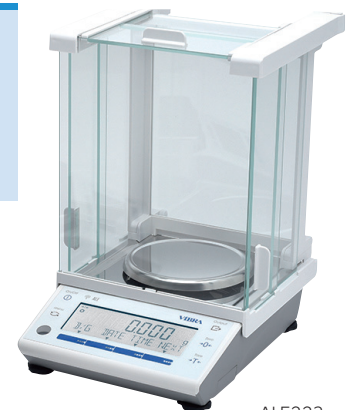

ひょう量: 220g ~ 15kg / 最小表示: 0.001g ~ 0.1g

バックライト液晶表示

専用風防

乾電池駆動

ALE series

高精度電子天びん 音叉式カセンサ

音叉センサ
5年保証

本当に必要なモノと使いやすさを
小さいボディにギュッと詰込んで

動画

製品特長

風防の組み立て方

ALE223

ALE3202

特長

- 新開発の音叉式カセンサ信号処理により安定所要時間が約1/2の高速化を実現※
- 使いやすさを追求したデザインとクラス最小サイズ※のコンパクト設計
- 8種類の計量モードのほか約30種類の機能を搭載
※当社同等品比較

仕様

【ベーシックモデル】

型式	ALE223	ALE323	ALE623	ALE1502	ALE2202	ALE3202	ALE6202	ALE15001
ひょう量 (Max)	220g	320g	620g	1500g	2200g	3200g	6200g	15000g
最小表示	0.001g	0.001g	0.001g	0.01g	0.01g	0.01g	0.01g	0.1g
直線性	±0.002g	±0.002g	±0.004g	±0.02g	±0.02g	±0.03g	±0.04g	±0.3g
再現性 (σ)	0.001g	0.001g	0.001g	0.01g	0.01g	0.01g	0.01g	0.1g
計量皿寸法	φ118mm			180×160mm				
外形寸法 (WDH)	205×270×301mm (風防含む)			192×265×86mm				
税抜価格	¥72,000	¥76,000	¥108,000	¥68,000	¥72,000	¥76,000	¥108,000	¥126,000