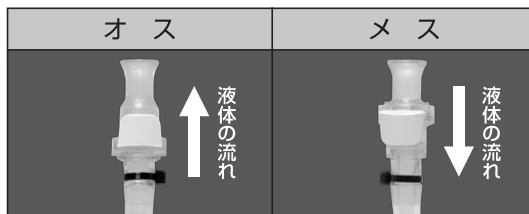

3ポートコネクタ

インナーチューブ

接続状態

仕様

- ① 液体の注入
- ② 液体の排出
- ③ エアー・ガスの注入

1/4インチタイプ

| 形状 | アウターチューブ | インナーチューブ | カップリング | 用途 |
|---|----------|-------------------|--------|--------------------|
|  ① | 1/4インチ | なし | メス | 液体の注入 |
|  ② | 1/4インチ | なし (インナーポートなし) | オス | 液体の排出 (反転排出時使用) |
|  ③ | 1/4インチ | 1/4インチ | メス | 液体の排出 エアー・ガスの注入 |

3/8インチタイプ

| 形状 | アウターチューブ | インナーチューブ | カップリング | 用途 |
|--|----------|-------------------|--------|--------------------|
|  ① | 1/4インチ | なし | メス | 液体の注入 |
|  ② | 3/8インチ | なし (インナーポートなし) | オス | 液体の排出 (反転排出時使用) |
|  ③ | 3/8インチ | 3/8インチ | メス | 液体の排出 エアー・ガスの注入 |

- 反転排出:専用ラック等で容器を上下反転させての排出の際に使用します。
- インナーチューブは液体の吸引や、液中での窒素バブリングにも使用できます。
また、使用しない場合は取り外しが可能です。

■ チューブサイズ

| ポートタイプ | 内径 | 外径 | チューブ長さ |
|--------|--------------------|---------------------|------------------------------------|
| 1/4ポート | 6.35mm (1/4インチ) | 9.52mm (3/8インチ) | アウターチューブ: 200mm インナーチューブ: 430mm |
| 3/8ポート | 9.52mm (3/8インチ) | 12.70mm (1/2インチ) | アウターチューブ: 200mm インナーチューブ: 430mm |

■ クイックカップリングの形状

- 出荷時にはそれぞれ封止用のキャッププラグがついています。
- 液体の流れ方向は一般的なものです。逆方向でも問題はありません。接続する機器に合わせてお使いください。

材質: ● カップリング/ポリカーボネート ● チューブ/シリコン

インナーチューブは取り外しが可能です。

積水成型工業株式会社 SEKISUI SEIKEI, Ltd.

〒530-0004 大阪市北区堂島浜2丁目1番9号(古河大阪ビル西館)