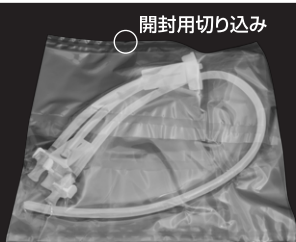

取扱説明書

3ポートコネクタASSY **滅菌済み**

[ステリテナー・ステリテナープラス専用]

◎3ポートコネクタASSYはガンマ線滅菌済みです。

◎3ポートコネクタのポートは、注入用、排出用、エアー及びガス注入用の3本より構成されています。

◎3ポートコネクタASSYを使用することで、ステリテナーと外部機器の閉鎖系接続ができます。

※この商品を正しく安全に使用していただくために、必ずこの「取扱説明書」をよくご覧ください。

製品構成

3ポートコネクタASSY…1個

梱包状態

②はカップリングインサート(オス)となっており(△印が付いている OUTER ポートの裏面)、INNER ポートがありません。液出し口やエアー調整口に使用するポートです。

クイックカップリング

アウターチューブ

クランプ

穴あきキャップ

3ポートコネクタ

インナーチューブ

接続状態

仕様

- ① 液体の注入
- ② 液体の排出
- ③ エアー・ガスの注入

1/4インチタイプ

| 形状 | アウターチューブ | インナーチューブ | カップリング | 用途 |
|---|----------|-------------------|--------|--------------------|
|  ① | 1/4インチ | なし | メス | 液体の注入 |
|  ② | 1/4インチ | なし (インナーポートなし) | オス | 液体の排出 (反転排出時使用) |
|  ③ | 1/4インチ | 1/4インチ | メス | 液体の排出 エアー・ガスの注入 |

■ クイックカップリングの形状

- 出荷時にはそれぞれ封止用のキャッププラグがついています。
- 液体の流れ方向は一般的なものです。逆方向でも問題はありません。接続する機器に合わせてお使いください。

材質: ● カップリング/ポリカーボネート ● チューブ/シリコン

インナーチューブは取り外しが可能です。

積水成型工業株式会社 SEKISUI SEIKEI, Ltd.

〒530-0004 大阪市北区堂島浜2丁目1番9号(古河大阪ビル西館)