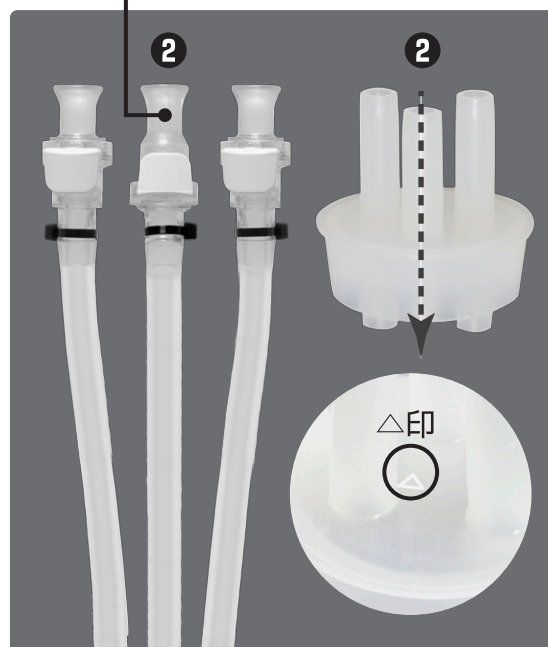

取扱説明書

3ポートコネクタASSY **滅菌済み**

[ステリテナー・ステリテナープラス専用]

◎3ポートコネクタASSYはガンマ線滅菌済みです。

◎3ポートコネクタのポートは、注入用、排出用、エアー及びガス注入用の3本より構成されています。

◎3ポートコネクタASSYを使用することで、ステリテナーと外部機器の閉鎖系接続ができます。

※この商品を正しく安全に使用していただくために、必ずこの「取扱説明書」をよくご覧ください。

製品構成

3ポートコネクタASSY…1個

梱包状態

②はカップリングインサート(オス)となっており(△印が付いている OUTER ポートの裏面)、INNER ポートがありません。液出し口やエアー調整口に使用するポートです。

クイックカップリング

アウターチューブ

クランプ

穴あきキャップ

3ポートコネクタ

インナーチューブ

接続状態

仕様

- ① 液体の注入
- ② 液体の排出
- ③ エアー・ガスの注入

1/4インチタイプ

| 形状 | アウターチューブ | インナーチューブ | カップリング | 用途 |
|---|----------|-------------------|--------|--------------------|
|  ① | 1/4インチ | なし | メス | 液体の注入 |
|  ② | 1/4インチ | なし (インナーポートなし) | オス | 液体の排出 (反転排出時使用) |
|  ③ | 1/4インチ | 1/4インチ | メス | 液体の排出 エアー・ガスの注入 |

■ クイックカップリングの形状

- 出荷時にはそれぞれ封止用のキャッププラグがついています。
- 液体の流れ方向は一般的なものです。逆方向でも問題はありません。接続する機器に合わせてお使いください。

材質: ● カップリング/ポリカーボネート ● チューブ/シリコン

インナーチューブは取り外しが可能です。

積水成型工業株式会社 SEKISUI SEIKEI, Ltd.

〒530-0004 大阪市北区堂島浜2丁目1番9号(古河大阪ビル西館)